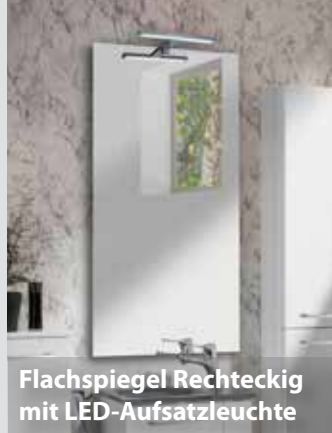

Passende Spiegelemente und Spiegelschränke

Spiegelschränke/Spiegelemente

Highlights für Ihr Bad
Schön • Praktisch • Hell

SPIEGELELEMENTE

500 mm Breite

Spiegelement MILANO

Flachspiegel Rechteckig mit LED-Aufsatzleuchte