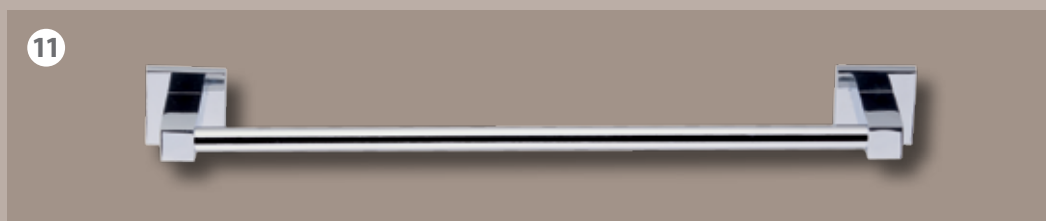

MARE

- Kubische Metallhalterung
- Glänzend-verchromte Oberfläche
- Mit Schrauben / Dübel

Bad-Accessoires