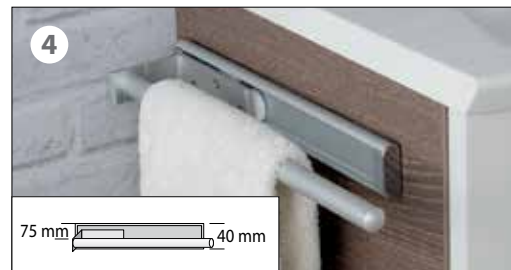

ACCESSOIRES

Zur optimalen Organisation

- ❶ 86940 Handtuchhalter
  Chrom vierkant,
  LxBxH: 360 x 47 x 8 mm
- ❷ 86942 Handtuchhalter vierkant
  Schwarz matt
  LxBxH: 360 x 47 x 8 mm
- ❸ 82900 Handtuchhalter B.clever
  Chrom glänzend
  LxBxH: 380 x 50 x 10 mm
- ❹ 86952 Handtuchhalter-Auszug
  Aluminium, einarmig, L: 310 mm,
  ausziehbar bis 460 mm
- ❺ 86953 Handtuchhalter-Auszug
  Aluminium, zweiarmig, L: 310 mm,
  ausziehbar bis 460 mm
- ❻ 86900 Handtuchhalter-Auszug
  Chrom glänzend,
  kugelgelagert
- ❼ 86911 Magnetleiste
  LxH: 200 x 30 x 7 mm,
  Befestigung mit Selbstklebestreifen
  im Spiegelschrank
  oder auf Fliesen
- ❽ 86912 Ablage für Glasboden
  BxHxT: 200 x 100 x 65 mm
  Aluminium-Optik
  im Spiegelschrank oder im Bad
  für Glasboden-Stärke 5-6 mm
  z.B. für Art. 85384, 85386,
  85388, 85390
- ❾ 61458 Universal Wandheizkörper-
  Handtuchhalter
  BxHxT: 460 x 10 x 46 mm
  Edelstahl/ weiß ummantelt,
  Halter und Schrauben, zusätzliche
  Stange für Handtücher, passend für
  die meisten senkr. und waagr. Stan-
  gen, einfaches Anschrauben, zusätz-
  liche Trocknungsfläche
- ❿ 86915 Handtuchhalter mit Ablage
  Anthrazit, matt,
  BxHxT: 350 x 90 x 117 mm
- ⓫ 86910 Wattepad-Spender
  H: 240 mm, Ø 65 mm
  Ausführung: Kunststoff, weiß
  mit Selbstklebestreifen

Siphonverkleidung
BxHxT: 132 x max. 110 x 268 mm
Kunststoff individuell zuschneidbar

- ❿ Art.-Nr. Weiß 61548
- ⓬ Art.-Nr. Pergamon 61547
- ⓭ Art.-Nr. Silber 61546
- ⓮ Art.-Nr. Schwarz 61549

weiß

pergamon

silber

schwarz