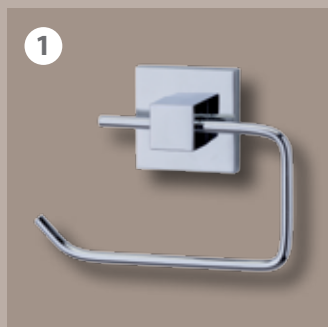

VISION

Bad-Accessoires

- Runde Metallhalterung
- Glänzend-verchromte Oberfläche
- Mit Schrauben / Dübel

Fackelmann Art.-Nr.:

- 86860 Toilettenpapier-Halter
BxHxT: 135 x 130 x 100 mm
- 86868 Ablageschale
BxHxT: 130 x 60 x 120 mm, Glas
- 86863 Glas mit Halter
BxHxT: 70 x 95 x 115 mm, Glas
- 86865 Seifenspender
BxHxT: 70 x 160 x 120 mm, Glas
- 86883 Toilettenpapier-Bevratter
BxHxT: 60 x 165 x 70 mm
- 86864 Handtuchring
BxHxT: 230 x 160 x 60 mm
- 86882 Doppel-Haken
BxHxT: 70 x 60 x 50 mm
- 86866 Toilettenbürste mit Halter
BxHxT: 110 x 380 x 150 mm, Glas
- 86876 Ersatz-Toilettenbürste
Kopf weiß
BxHxT: 75 x 375 x 75 mm
- 86877 Ersatz-Toilettenbürste
Kopf schwarz
BxHxT: 75 x 375 x 75 mm
- 86867 Handtuchreling
BxHxT: 520 x 60 x 100 mm
- 86870 Doppel-Handtuchstange
BxHxT: 60 x 60 x 480 mm
- 86819 Superkleber
Tragkraft bis 50 kg

13 Kleben statt bohren!

MARE

- Kubische Metallhalterung
- Glänzend-verchromte Oberfläche
- Mit Schrauben / Dübel

Bad-Accessoires

Fackelmann Art.-Nr.:

- 1 86850 Toilettenpapier-Halter
BxHxT: 125 x 100 x 35 mm
- 2 86848 Ablageschale
BxHxT: 130 x 60 x 120 mm, Glas
- 3 86853 Glas mit Halter
BxHxT: 70 x 100 x 110 mm, Glas
- 4 86855 Seifenspender
BxHxT: 70 x 170 x 110 mm, Glas
- 5 86881 Toilettenpapier-Bevorrater
BxHxT: 50 x 160 x 70 mm
- 6 86854 Handtuchring
BxHxT: 190 x 170 x 30 mm
- 7 86880 Doppel-Haken
BxHxT: 85 x 50 x 50 mm
- 8 86856 Toilettenbürste mit Halter
BxHxT: 115 x 380 x 150 mm, Glas
- 9 86849 Ersatz-Toilettenbürste
Kopf weiß
BxHxT: 75 x 375 x 75 mm
- 10 86859 Ersatz-Toilettenbürste
Kopf schwarz
BxHxT: 75 x 380 x 75 mm
- 11 86857 Handtuchreling
BxHxT: 375 x 75 x 75 mm
- 12 86858 2er-Handtuchstange
BxHxT: 50 x 65 x 470 mm
- 13 86819 Superkleber
Tragkraft bis 50 kg