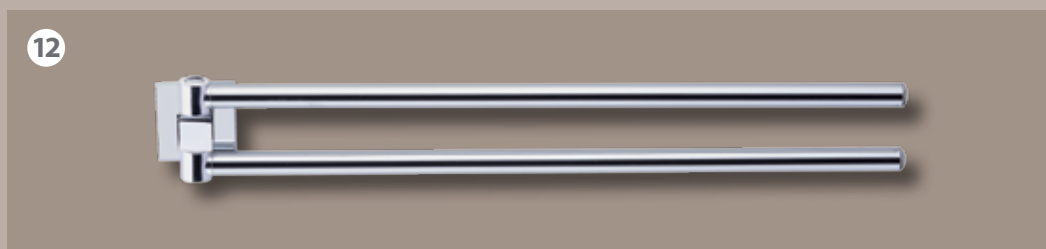

MARE

- Kubische Metallhalterung
- Glänzend-verchromte Oberfläche
- Mit Schrauben / Dübel

Bad-Accessoires