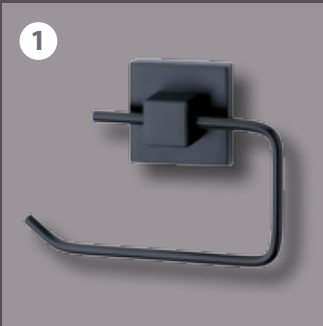

NEW YORK

- Kubische Metallhalterung
- Schwarz-matte Oberfläche
- Mit Schrauben / Dübel

Bad-Accessoires

Fackelmann Art.-Nr.:

- 1 86820 Toilettenpapier-Halter
  BxHxT: 125 x 100 x 35 mm
- 2 86818 Ablageschale
  BxHxT: 130 x 60 x 120 mm, Glas
- 3 86823 Glas mit Halter
  BxHxT: 70 x 100 x 110 mm, Glas
- 4 86825 Seifenspender
  BxHxT: 70 x 170 x 110 mm, Glas
- 5 86822 Toilettenpapier-Bevorrater
  BxHxT: 50 x 160 x 70 mm
- 6 86824 Handtuchring
  BxHxT: 190 x 170 x 30 mm
- 7 86821 Doppel-Haken
  BxHxT: 85 x 50 x 50 mm
- 8 86915 Handtuchhalter mit Ablage
  Anthrazit, matt,
  BxHxT: 350 x 90 x 120 mm
- 9 86826 Toilettenbürste mit Halter
  BxHxT: 115 x 380 x 150 mm, Glas
- 10 86827 Handtuchreling
  BxHxT: 495 x 50 x 70 mm
- 11 86828 2er-Handtuchstange
  BxHxT: 50 x 65 x 470 mm
- 12 86829 Ersatz-Toilettenbürste
  Komplett schwarz
  BxHxT: 375 x 75 x 75 mm
- 13 86221 Armatur Oxford, Höhe: 160 mm,
  Schwarz matt, inkl. Ablaufkelch und Ver-
  schluss, beides in Schwarz (s.S. 61)
- 14 86210 Überlaufrosette Schwarz,
  für Keramikbeckenserie VAIDA
  79699, 79700, 79701
- 15 86819 Superkleber
  Tragkraft bis 50 kg

Tipp: kombinieren Sie die New York
Accessoires mit der neuen, passenden
Armatur in Schwarz matt!

Siehe auch weitere Armaturen S. 65!

15 Kleben
statt bohren!