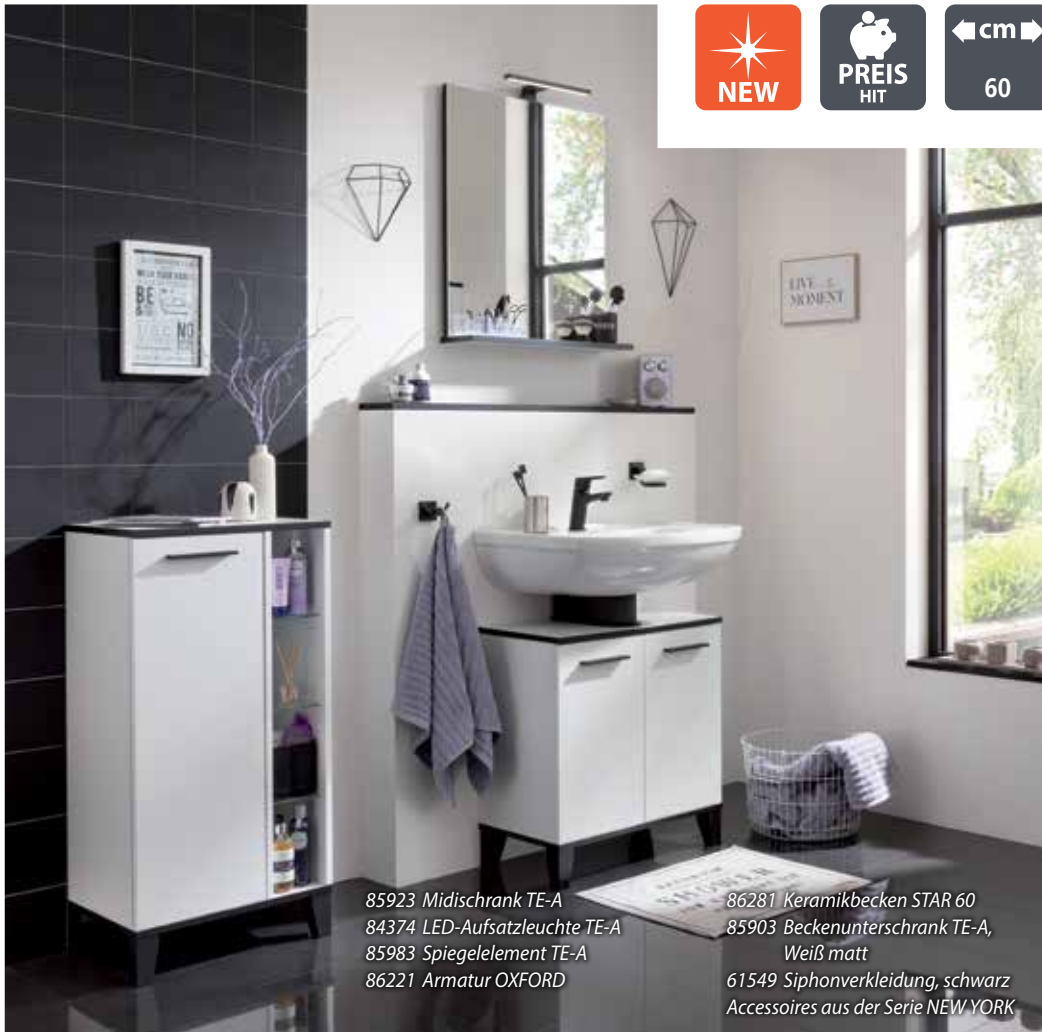

NEU

Front/Korpus:

Weiß matt

Nature Oak¹⁾

Diese Badmöbel

... können auch fertig montiert geliefert werden!

85923 Midischrank TE-A
84374 LED-Aufsatzleuchte TE-A
85983 Spiegelelement TE-A
86221 Armatur OXFORD

86281 Keramikbecken STAR 60
85903 Beckenunterschrank TE-A, Weiß matt
61549 Siphonverkleidung, schwarz
Accessoires aus der Serie NEW YORK