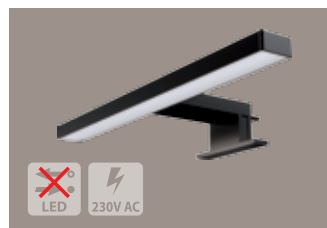

84374 LED-Aufsatzleuchte TE-A
BxHxT: 300 x 46 x 105 mm
mit Sockelfuß, zur Verw. als Aufsatzleuchte für Spiegelschränke und -elemente, 230 V, 4,50W, inkl. Befestigung, nur extern schaltbar, Ausführung Schwarz matt, IP 44