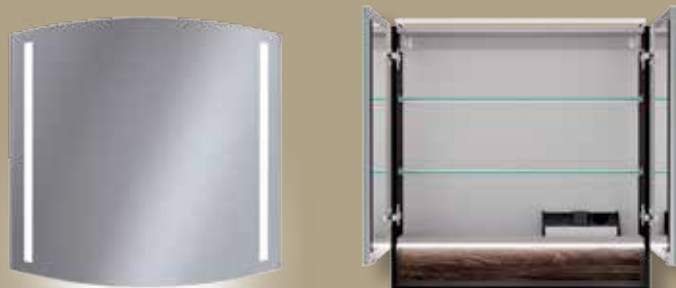

Spiegelelemente und Spiegelschränke für den universellen Einsatz im Bad- und Wohnbereich finden Sie im Sonderprospekt!