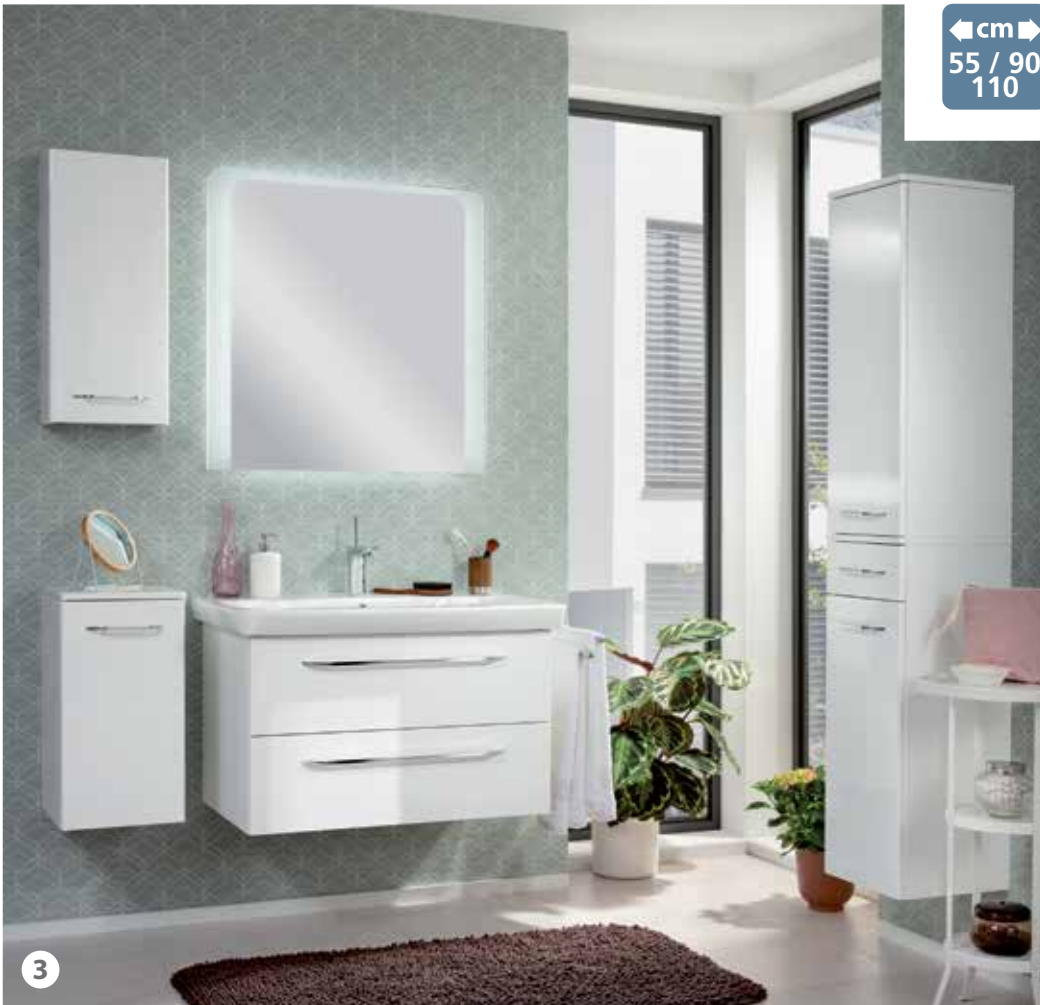

Ihr Vorteil:

FACKELMANN®

← cm →
55 / 90
110

MILANO

• hängend, zerlegt

- ✓ Hochwertiger, abgerundeter Kantenabschluss
- ✓ Wasserfeste, quellsichere Verleimung
- ✓ Gedämpfte Scharniere
- ✓ Schubladen mit Soft-Close-System
- ✓ Inklusive Griffe, chromglänzend
- ✓ Spiegelschrank mit Ambientebeleuchtung
- ✓ LED-Beleuchtung unter Waschtisch optional (ConturaLight)