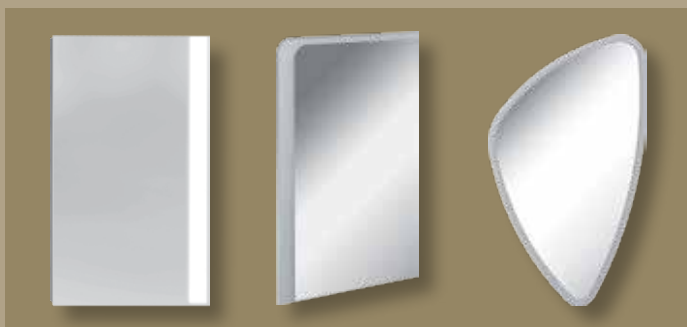

Spiegelelemente und Spiegelschränke für den universellen Einsatz im Bad- und Wohnbereich finden Sie im Sonderprospekt!