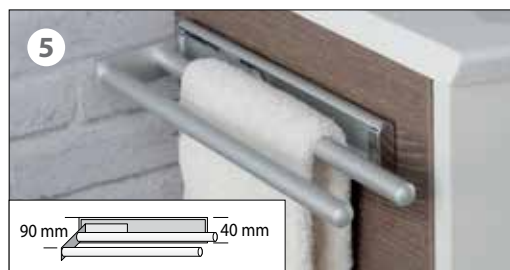

ACCESSOIRES

Zur optimalen Organisation

- ❶ 86940 Handtuchhalter
  Chrom vierkant,
  LxBxH: 360 x 47 x 8 mm
- ❷ 86942 Handtuchhalter vierkant
  Schwarz matt
  LxBxH: 360 x 47 x 8 mm
- ❸ 82900 Handtuchhalter B.clever
  Chrom glänzend
  LxBxH: 380 x 50 x 10 mm
- ❹ 86952 Handtuchhalter-Auszug
  Aluminium, einarmig, L: 310 mm,
  ausziehbar bis 460 mm
- ❺ 86953 Handtuchhalter-Auszug
  Aluminium, zweiarmig, L: 310 mm,
  ausziehbar bis 460 mm
- ❻ 86900 Handtuchhalter-Auszug
  Chrom glänzend,
  kugelgelagert
- ❼ 86911 Magnetleiste
  LxH: 200 x 30 x 7 mm,
  Befestigung mit Selbstklebestreifen
  im Spiegelschrank
  oder auf Fliesen
- ❽ 86912 Ablage für Glasboden
  BxHxT: 200 x 100 x 65 mm
  Aluminium-Optik
  im Spiegelschrank oder im Bad
  für Glasboden-Stärke 5-6 mm
  z.B. für Art. 85384, 85386,
  85388, 85390
- ❾ 61458 Universal Wandheizkörper-
  Handtuchhalter
  BxHxT: 460 x 10 x 46 mm
  Edelstahl/ weiß ummantelt,
  Halter und Schrauben, zusätzliche
  Stange für Handtücher, passend für
  die meisten senkr. und waagr. Stan-
  gen, einfaches Anschrauben, zusätz-
  liche Trocknungsfläche
- ❿ 86915 Handtuchhalter mit Ablage
  Anthrazit, matt,
  BxHxT: 350 x 90 x 117 mm
- ⓫ 86910 Wattepad-Spender
  H: 240 mm, Ø 65 mm
  Ausführung: Kunststoff, weiß
  mit Selbstklebestreifen

Siphonverkleidung
BxHxT: 132 x max. 110 x 268 mm
Kunststoff individuell zuschneidbar

- ❿ Art.-Nr. Weiß 61548
- ⓬ Art.-Nr. Pergamon 61547
- ⓭ Art.-Nr. Silber 61546
- ⓮ Art.-Nr. Schwarz 61549

weiß

pergamon

silber

schwarz