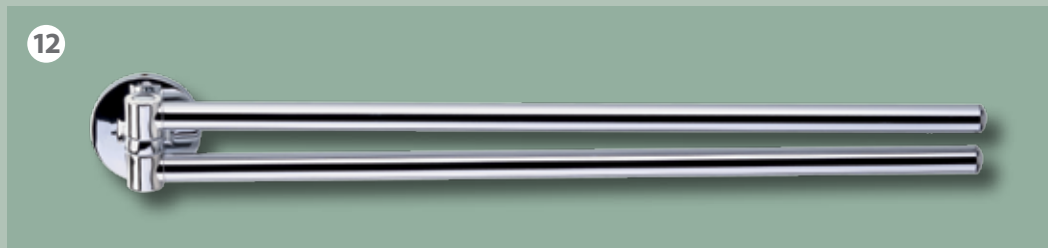

VISION

Bad-Accessoires

- Runde Metallhalterung
- Glänzend-verchromte Oberfläche
- Mit Schrauben / Dübel