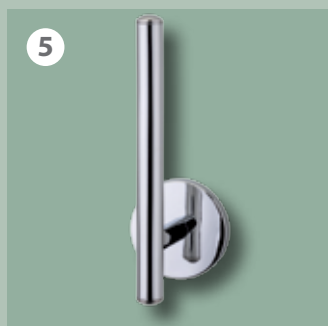

VISION

Bad-Accessoires

- Runde Metallhalterung
- Glänzend-verchromte Oberfläche
- Mit Schrauben / Dübel