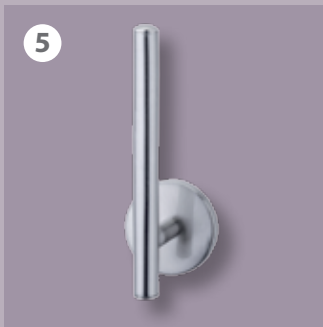

- Runde Metallhalterung
- Edelstahl-Optik, vernickelt
- Gebürstete Oberfläche
- Mit Schrauben / Dübel

14 Kleben statt bohren!

Fackelmann Art.-Nr.:

- 86802 Toilettenpapier-Halter
BxHxT: 135 x 130 x 100 mm
- 86800 Ablageschale
BxHxT: 130 x 60 x 120 mm, Glas
- 86805 Glas mit Halter
BxHxT: 70 x 95 x 115 mm, Glas
- 86807 Seifenspender
BxHxT: 70 x 160 x 120 mm, Glas
- 86804 Toilettenpapier-Bevorrater
BxHxT: 60 x 165 x 70 mm
- 86806 Handtuchring
BxHxT: 230 x 160 x 60 mm
- 86803 Doppel-Haken
BxHxT: 70 x 60 x 50 mm
- 86808 Toilettenbürste mit Halter
BxHxT: 110 x 380 x 150 mm, Glas
- 86813 Ersatz-Toilettenbürste
Kopf weiß
BxHxT: 75 x 375 x 75 mm
- 86814 Ersatz-Toilettenbürste
Kopf schwarz
BxHxT: 75 x 375 x 75 mm
- 86809 Handtuchreling
BxHxT: 520 x 60 x 100 mm
- 86815 Doppel-Handtuchreling
BxHxT: 520 x 70 x 160 mm
- 86810 Doppel-Handtuchstange
BxHxT: 60 x 60 x 480 mm
- 86819 Superkleber
Tragkraft bis 50 kg