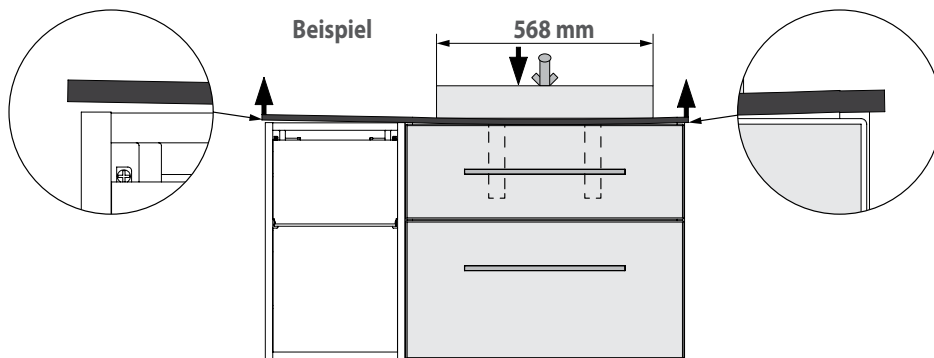

Wichtige Installationshinweise bei Becken bis 568 mm

Wichtig: Bei einer Breite des Waschbeckens kleiner/gleich 568 mm kann das Gewicht des Beckens dazu führen, dass die Waschtischplatte links und rechts etwas nach oben steht. Daher empfehlen wir zur Abstützung der Platte einen Winkelhalter (z.B. Fackelmann Art. Nr. 83282) links oder rechts vom Siphon zu montieren.

460 mm tief	
HYPE Winkelhalter	
BxHxT: 30 x 160 x 460 mm mit Befestigungs- material	
Ausführung	Art.-Nr.
Grau, pulverbeschichtet	83282

460 mm tief	
HYPE Winkelhalter, 2er-Set	
BxHxT: 30 x 160 x 460 mm mit Befestigungs- material	
Ausführung	Art.-Nr.
Grau, pulverbeschichtet	83280