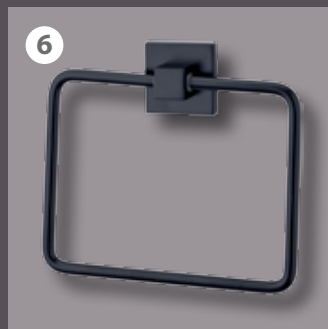

NEW YORK

- Kubische Metallhalterung
- Schwarz-matte Oberfläche
- Mit Schrauben / Dübel

Bad-Accessoires

Fackelmann Art.-Nr.:

- 1 86820 Toilettenpapier-Halter
  BxHxT: 125 x 100 x 35 mm
- 2 86818 Ablageschale
  BxHxT: 130 x 60 x 120 mm, Glas
- 3 86823 Glas mit Halter
  BxHxT: 70 x 100 x 110 mm, Glas
- 4 86825 Seifenspender
  BxHxT: 70 x 170 x 110 mm, Glas
- 5 86822 Toilettenpapier-Bevorrater
  BxHxT: 50 x 160 x 70 mm
- 6 86824 Handtuchring
  BxHxT: 190 x 170 x 30 mm
- 7 86821 Doppel-Haken
  BxHxT: 85 x 50 x 50 mm
- 8 86915 Handtuchhalter mit Ablage
  Anthrazit, matt,
  BxHxT: 350 x 90 x 120 mm
- 9 86826 Toilettenbürste mit Halter
  BxHxT: 115 x 380 x 150 mm, Glas
- 10 86827 Handtuchreling
  BxHxT: 495 x 50 x 70 mm
- 11 86828 2er-Handtuchstange
  BxHxT: 50 x 65 x 470 mm
- 12 86829 Ersatz-Toilettenbürste
  Komplett schwarz
  BxHxT: 375 x 75 x 75 mm
- 13 86221 Armatur Oxford, Höhe: 160 mm,
  Schwarz matt, inkl. Ablaufkelch und Ver-
  schluss, beides in Schwarz (s.S. 61)
- 14 86210 Überlaufrosette Schwarz,
  für Keramikbeckenserie VAIDA
  79699, 79700, 79701
- 15 86819 Superkleber
  Tragkraft bis 50 kg

Tipp: kombinieren Sie die New York
Accessoires mit der neuen, passenden
Armatur in Schwarz matt!

Siehe auch weitere Armaturen S. 65!

15 Kleben
statt bohren!