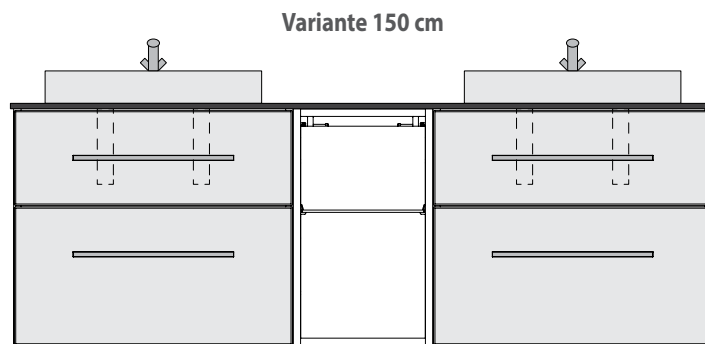

Wichtige Installationshinweise bei Becken bis 568 mm

Wichtig: Bei einer Breite des Waschbeckens kleiner/gleich 568 mm kann das Gewicht des Beckens dazu führen, dass die Waschtischplatte links und rechts etwas nach oben steht. Daher empfehlen wir zur Abstützung der Platte einen Winkelhalter (z.B. Fackelmann Art. Nr. 83282) links oder rechts vom Siphon zu montieren.

460 mm tief	
HYPE Winkelhalter	
BxHxT: 30 x 160 x 460 mm mit Befestigungs- material	
Ausführung	Art.-Nr.
Grau, pulverbeschichtet	83282

460 mm tief	
HYPE Winkelhalter, 2er-Set	
BxHxT: 30 x 160 x 460 mm mit Befestigungs- material	
Ausführung	Art.-Nr.
Grau, pulverbeschichtet	83280