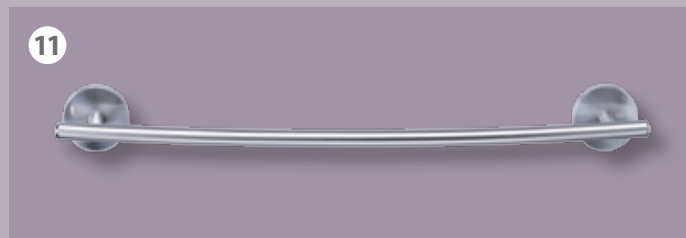

- Runde Metallhalterung
- Edelstahl-Optik, vernickelt
- Gebürstete Oberfläche
- Mit Schrauben / Dübel

14 Kleben statt bohren!

Fackelmann Art.-Nr.:

- 86802 Toilettenpapier-Halter
BxHxT: 135 x 130 x 100 mm
- 86800 Ablageschale
BxHxT: 130 x 60 x 120 mm, Glas
- 86805 Glas mit Halter
BxHxT: 70 x 95 x 115 mm, Glas
- 86807 Seifenspender
BxHxT: 70 x 160 x 120 mm, Glas
- 86804 Toilettenpapier-Bevorrater
BxHxT: 60 x 165 x 70 mm
- 86806 Handtuchring
BxHxT: 230 x 160 x 60 mm
- 86803 Doppel-Haken
BxHxT: 70 x 60 x 50 mm
- 86808 Toilettenbürste mit Halter
BxHxT: 110 x 380 x 150 mm, Glas
- 86813 Ersatz-Toilettenbürste
Kopf weiß
BxHxT: 75 x 375 x 75 mm
- 86814 Ersatz-Toilettenbürste
Kopf schwarz
BxHxT: 75 x 375 x 75 mm
- 86809 Handtuchreling
BxHxT: 520 x 60 x 100 mm
- 86815 Doppel-Handtuchreling
BxHxT: 520 x 70 x 160 mm
- 86810 Doppel-Handtuchstange
BxHxT: 60 x 60 x 480 mm
- 86819 Superkleber
Tragkraft bis 50 kg