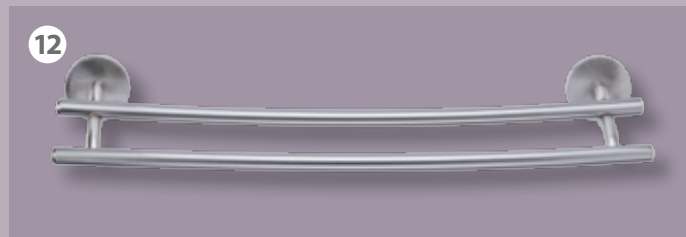

- Runde Metallhalterung
- Edelstahl-Optik, vernickelt
- Gebürstete Oberfläche
- Mit Schrauben / Dübel

14 Kleben statt bohren!

Fackelmann Art.-Nr.:

- 86802 Toilettenpapier-Halter
BxHxT: 135 x 130 x 100 mm
- 86800 Ablageschale
BxHxT: 130 x 60 x 120 mm, Glas
- 86805 Glas mit Halter
BxHxT: 70 x 95 x 115 mm, Glas
- 86807 Seifenspender
BxHxT: 70 x 160 x 120 mm, Glas
- 86804 Toilettenpapier-Bevorrater
BxHxT: 60 x 165 x 70 mm
- 86806 Handtuchring
BxHxT: 230 x 160 x 60 mm
- 86803 Doppel-Haken
BxHxT: 70 x 60 x 50 mm
- 86808 Toilettenbürste mit Halter
BxHxT: 110 x 380 x 150 mm, Glas
- 86813 Ersatz-Toilettenbürste
Kopf weiß
BxHxT: 75 x 375 x 75 mm
- 86814 Ersatz-Toilettenbürste
Kopf schwarz
BxHxT: 75 x 375 x 75 mm
- 86809 Handtuchreling
BxHxT: 520 x 60 x 100 mm
- 86815 Doppel-Handtuchreling
BxHxT: 520 x 70 x 160 mm
- 86810 Doppel-Handtuchstange
BxHxT: 60 x 60 x 480 mm
- 86819 Superkleber
Tragkraft bis 50 kg