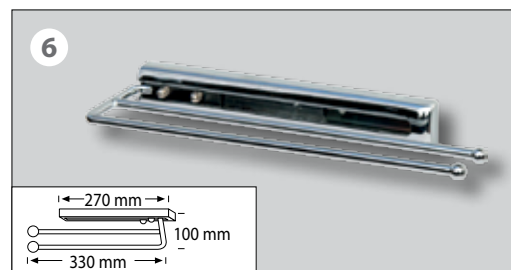

ACCESSOIRES

Zur optimalen Organisation

- ❶ 86940 Handtuchhalter
  Chrom vierkant,
  LxBxH: 360 x 47 x 8 mm
- ❷ 86942 Handtuchhalter vierkant
  Schwarz matt
  LxBxH: 360 x 47 x 8 mm
- ❸ 82900 Handtuchhalter B.clever
  Chrom glänzend
  LxBxH: 380 x 50 x 10 mm
- ❹ 86952 Handtuchhalter-Auszug
  Aluminium, einarmig, L: 310 mm,
  ausziehbar bis 460 mm
- ❺ 86953 Handtuchhalter-Auszug
  Aluminium, zweiarmig, L: 310 mm,
  ausziehbar bis 460 mm
- ❻ 86900 Handtuchhalter-Auszug
  Chrom glänzend,
  kugelgelagert
- ❼ 86911 Magnetleiste
  LxH: 200 x 30 x 7 mm,
  Befestigung mit Selbstklebestreifen
  im Spiegelschrank
  oder auf Fliesen
- ❽ 86912 Ablage für Glasboden
  BxHxT: 200 x 100 x 65 mm
  Aluminium-Optik
  im Spiegelschrank oder im Bad
  für Glasboden-Stärke 5-6 mm
  z.B. für Art. 85384, 85386,
  85388, 85390
- ❾ 61458 Universal Wandheizkörper-
  Handtuchhalter
  BxHxT: 460 x 10 x 46 mm
  Edelstahl/ weiß ummantelt,
  Halter und Schrauben, zusätzliche
  Stange für Handtücher, passend für
  die meisten senkr. und waagr. Stan-
  gen, einfaches Anschrauben, zusätz-
  liche Trocknungsfläche
- ❿ 86915 Handtuchhalter mit Ablage
  Anthrazit, matt,
  BxHxT: 350 x 90 x 117 mm
- ⓫ 86910 Wattepad-Spender
  H: 240 mm, Ø 65 mm
  Ausführung: Kunststoff, weiß
  mit Selbstklebestreifen

Siphonverkleidung
BxHxT: 132 x max. 110 x 268 mm
Kunststoff individuell zuschneidbar

- ❿ Art.-Nr. Weiß 61548
- ⓬ Art.-Nr. Pergamon 61547
- ⓭ Art.-Nr. Silber 61546
- ⓮ Art.-Nr. Schwarz 61549

weiß

pergamon

silber

schwarz