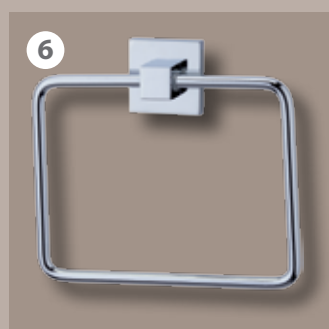

MARE

- Kubische Metallhalterung
- Glänzend-verchromte Oberfläche
- Mit Schrauben / Dübel

Bad-Accessoires