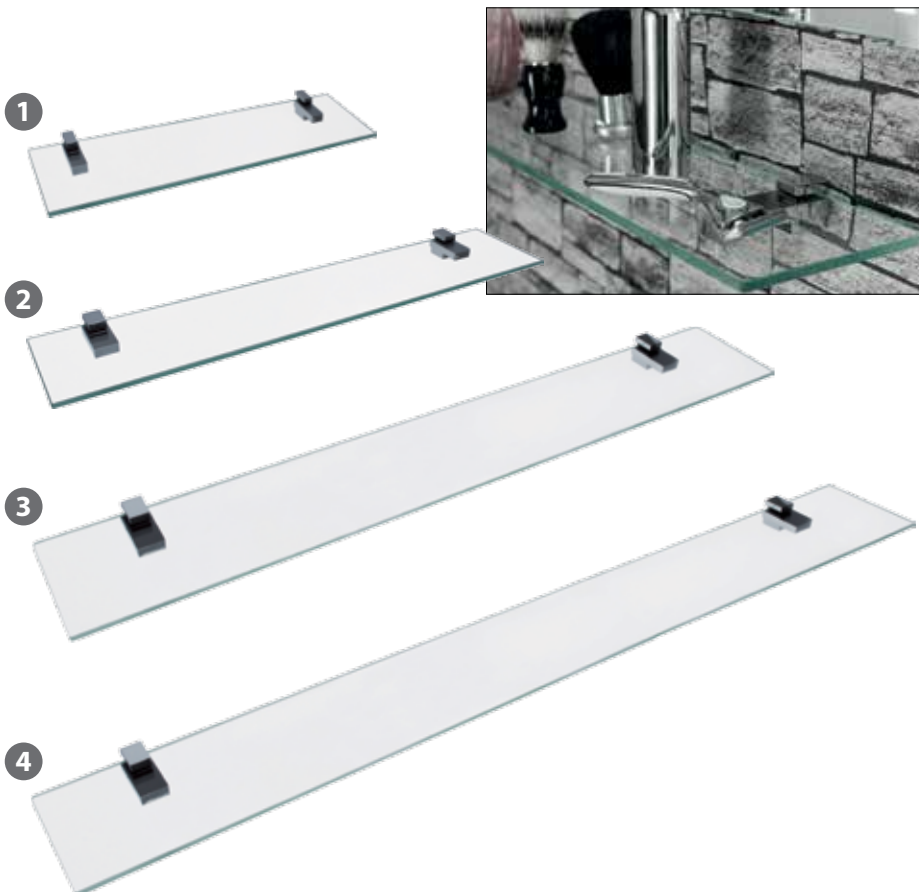

Nützliche Accessoires

1. **1** 85384 Glasablage 400 mm
   BxHxT: 400 x 35 x 125 mm, Stärke: 6 mm
   2 Halter, Chrom, für Wandmontage
2. **2** 85386 Glasablage 600 mm
   BxHxT: 600 x 35 x 125 mm, Stärke: 6 mm
   2 Halter, Chrom, für Wandmontage
3. **3** 85388 Glasablage 800 mm
   BxHxT: 800 x 35 x 125 mm, Stärke: 6 mm
   2 Halter, Chrom, für Wandmontage
4. **4** 85390 Glasablage 1000 mm
   BxHxT: 1000 x 35 x 125 mm, Stärke: 6 mm
   2 Halter, Chrom, für Wandmontage
5. **5** 86912 Ablage für Glasboden
   BxHxT: 200 x 100 x 65 mm
   Aluminium-Optik, im Spiegelschrank oder im Bad
   für Glasboden-Stärke 5-6 mm
   z.B. für Art. 85384, 85386, 85388, 85390