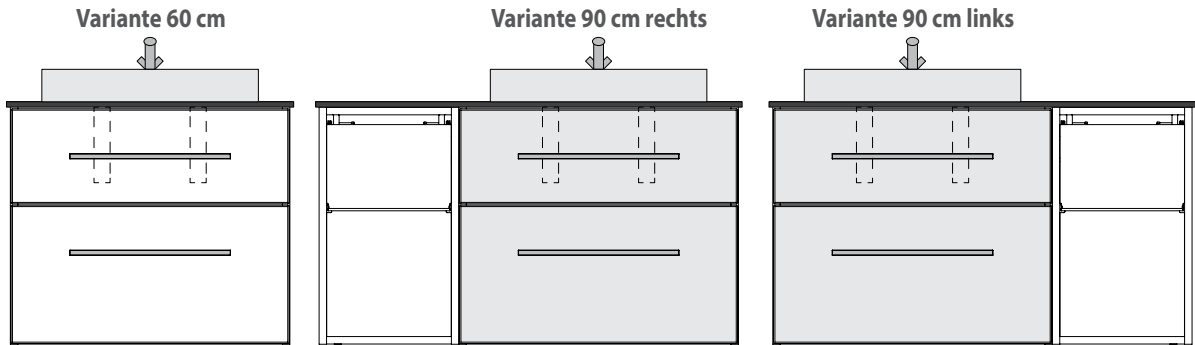

Wichtige Installationshinweise bei Becken bis 568 mm

Wichtig: Bei einer Breite des Waschbeckens kleiner/gleich 568 mm kann das Gewicht des Beckens dazu führen, dass die Waschtischplatte links und rechts etwas nach oben steht. Daher empfehlen wir zur Abstützung der Platte einen Winkelhalter (z.B. Fackelmann Art. Nr. 83282) links oder rechts vom Siphon zu montieren.

460 mm tief	
HYPE Winkelhalter	
BxHxT: 30 x 160 x 460 mm mit Befestigungs- material	
Ausführung	Art.-Nr.
Grau, pulverbeschichtet	83282

460 mm tief	
HYPE Winkelhalter, 2er-Set	
BxHxT: 30 x 160 x 460 mm mit Befestigungs- material	
Ausführung	Art.-Nr.
Grau, pulverbeschichtet	83280