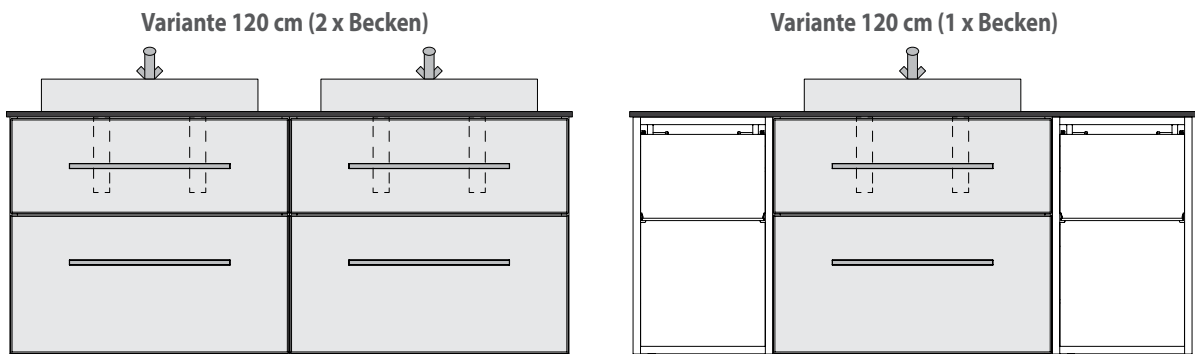

Wichtige Installationshinweise bei Becken bis 568 mm

Wichtig: Bei einer Breite des Waschbeckens kleiner/gleich 568 mm kann das Gewicht des Beckens dazu führen, dass die Waschtischplatte links und rechts etwas nach oben steht. Daher empfehlen wir zur Abstützung der Platte einen Winkelhalter (z.B. Fackelmann Art. Nr. 83282) links oder rechts vom Siphon zu montieren.

460 mm tief	
HYPE Winkelhalter	
BxHxT: 30 x 160 x 460 mm mit Befestigungs- material	
Ausführung	Art.-Nr.
Grau, pulverbeschichtet	83282

460 mm tief	
HYPE Winkelhalter, 2er-Set	
BxHxT: 30 x 160 x 460 mm mit Befestigungs- material	
Ausführung	Art.-Nr.
Grau, pulverbeschichtet	83280