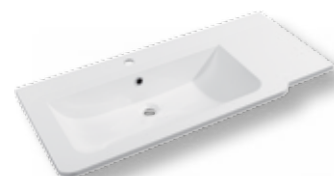

Formschöner Waschtisch (1000 mm) auch mit Abflächfläche rechts wählbar.