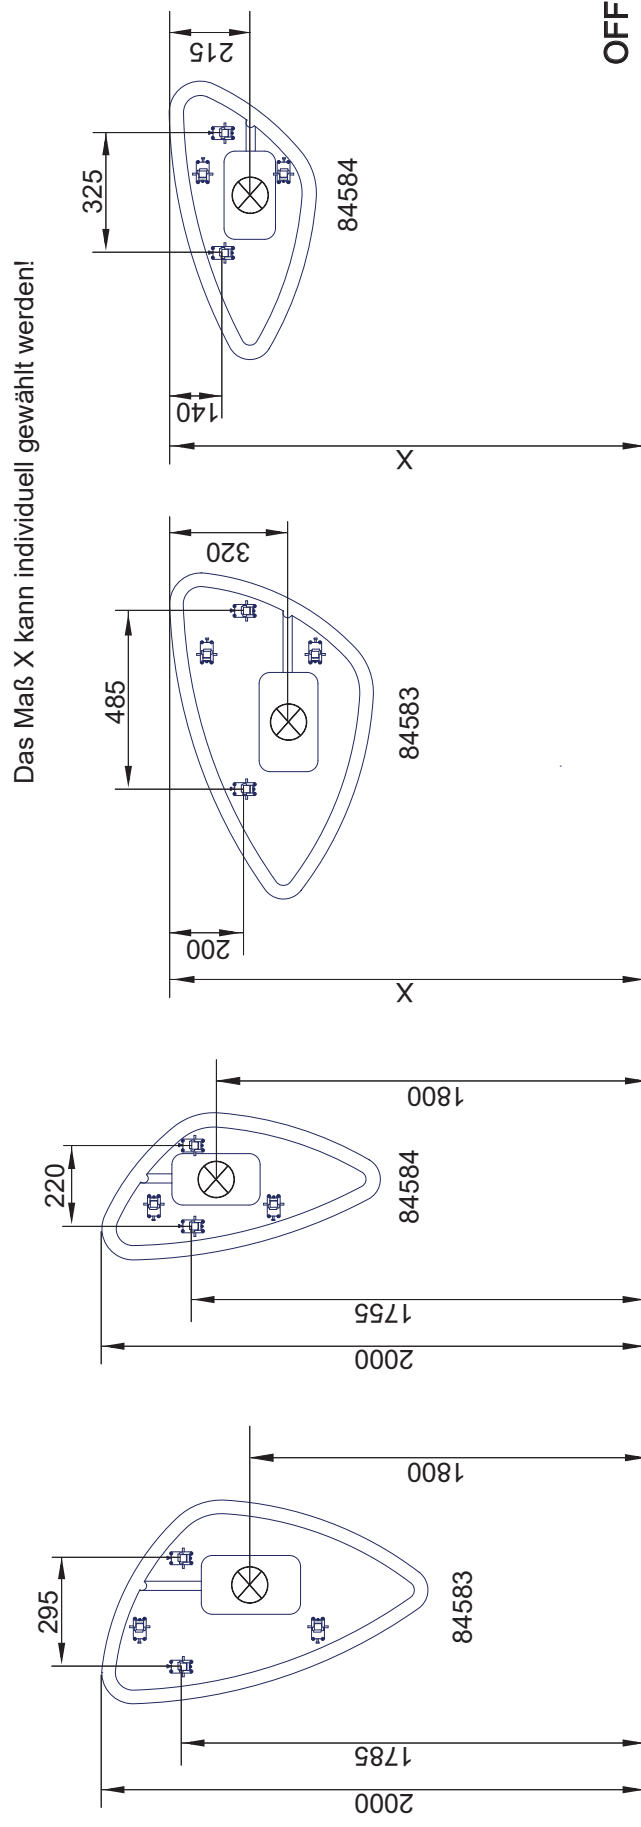

# Mirrors Spiegelelemente Linear und Karo Light

Mirrors Spiegelelemente Bohrmaße  
 18.12.2024 BJWI01 / CHBE01 / STZI01 S.1/6  
 Ansicht von hinten  
 amirrors.ai

Maßangaben in mm.  
 Änderungen vorbehalten.  
 Die vorgegebenen Maße sind unverbindlich, vor Ort zu prüfen und stellen nur eine Empfehlung dar.

# Mirrors Spiegelemente Rund

Die Spiegel können auch leicht gedreht aufgehängt werden. Jedoch ist in diesem Fall die Aufhängerposition bauseits zu prüfen.  
Bitte beachten Sie außerdem die Verlagerung des Spiegelschwerpunktes.

Das Maß X kann individuell gewählt werden!

Das Maß X kann individuell gewählt werden!

Mirrors Spiegelemente Bohrmaße  
18.12.2024 BJWI01 / CHBE01 / STZI01 S.3/6

Ansicht von hinten

amirrors.ai

Maßangaben in mm.

Mirrors Spiegelelemente Bohrmaße  
18.12.2024 BJWI01 / CHBE01 / STZI01 S.4/6

Ansicht von hinten

amirrors.ai

Maßangaben in mm.

Änderungen vorbehalten.

Die vorgegebenen Maße sind unverbindlich, vor Ort zu prüfen und stellen nur eine Empfehlung dar.