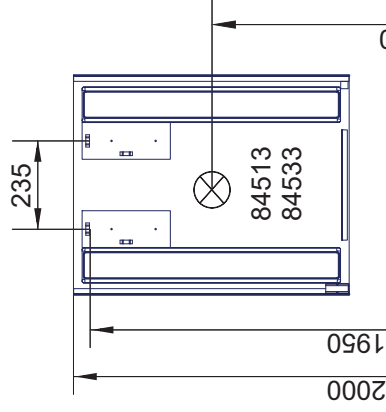

# Mirrors Spiegelelemente Linear und Karo Light

Mirrors Spiegelelemente Bohrmaße  
 18.12.2024 BJWI01 / CHBE01 / STZI01 S.1/6  
 Ansicht von hinten  
 amirrors.ai

Maßangaben in mm.  
 Änderungen vorbehalten.  
 Die vorgegebenen Maße sind unverbindlich, vor Ort zu prüfen und stellen nur eine Empfehlung dar.

# Mirrors Spiegelemente Linear und Karo Ambiente

Mirrors Spiegelemente Bohrmaße  
18.12.2024 BJWI01 / CHBE01 / STZI01 S.2/6

Ansicht von hinten

amirrors.ai

Maßangaben in mm.

Änderungen vorbehalten.

Die vorgegebenen Maße sind unverbindlich, vor Ort zu prüfen und stellen nur eine Empfehlung dar.