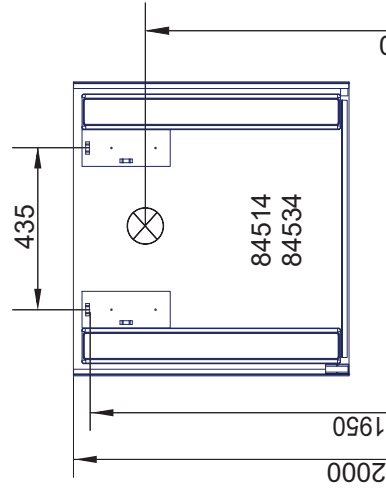

Mirrors Spiegelemente Linear und Karo Ambiente

Mirrors Spiegelemente Bohrmaße
18.12.2024 BJWI01 / CHBE01 / STZI01 S.2/6

Ansicht von hinten

amirrors.ai

Maßangaben in mm.

Änderungen vorbehalten.

Die vorgegebenen Maße sind unverbindlich, vor Ort zu prüfen und stellen nur eine Empfehlung dar.

FAKELMANN GmbH + Co. KG

Sebastian-Fackelmann-Str. 6

91217 Hersbruck • Deutschland

Tel.: 09151/811-0 • FAX: 09151/811-294

Servicetelefon: 09151/811-206

www.fackelmann.de

OFF = Oberkante fertiger Fußboden