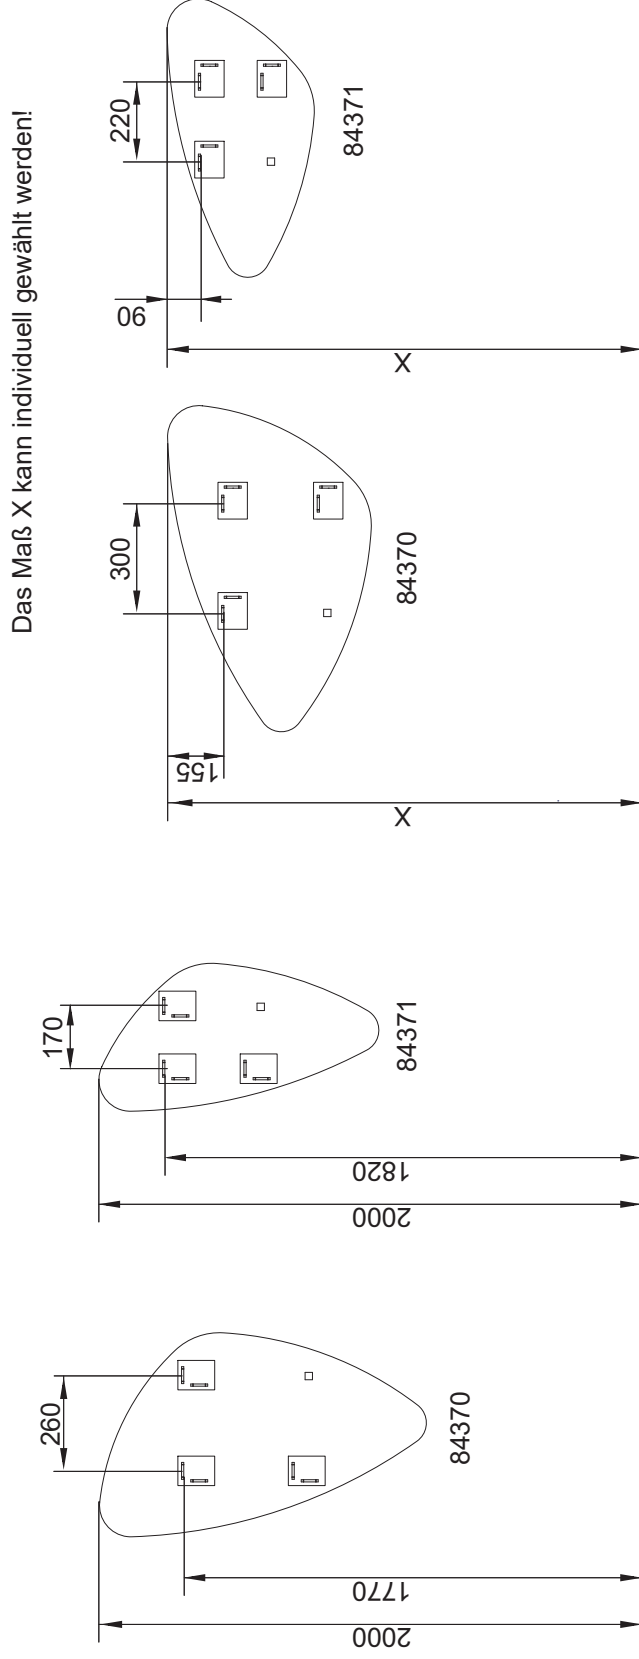

# Mirrors Spiegelelemente Linear und Karo Light

Mirrors Spiegelelemente Bohrmaße  
 18.12.2024 BJWI01 / CHBE01 / STZI01 S.1/6  
 Ansicht von hinten  
 amirrors.ai

Maßangaben in mm.  
 Änderungen vorbehalten.  
 Die vorgegebenen Maße sind unverbindlich, vor Ort zu prüfen und stellen nur eine Empfehlung dar.

Das Maß X kann individuell gewählt werden!

Das Maß X kann individuell gewählt werden!

Mirrors Spiegelemente Bohrmaße  
18.12.2024 BJWI01 / CHBE01 / STZI01 S.3/6

Ansicht von hinten

amirrors.ai

Maßangaben in mm.

Mirrors Spiegelelemente Bohrmaße  
18.12.2024 BJWI01 / CHBE01 / STZI01 S.4/6

Ansicht von hinten

amirrors.ai

Maßangaben in mm.

Änderungen vorbehalten.

Die vorgegebenen Maße sind unverbindlich, vor Ort zu prüfen und stellen nur eine Empfehlung dar.

Mirrors Spiegelemente Bohrmaße  
18.12.2024 BJWI01 / CHBE01 / STZI01 S.5/6

Ansicht von hinten

amirrors.ai

Maßangaben in mm.

Änderungen vorbehalten.

Die vorgegebenen Maße sind unverbindlich, vor Ort zu prüfen und stellen nur eine Empfehlung dar.