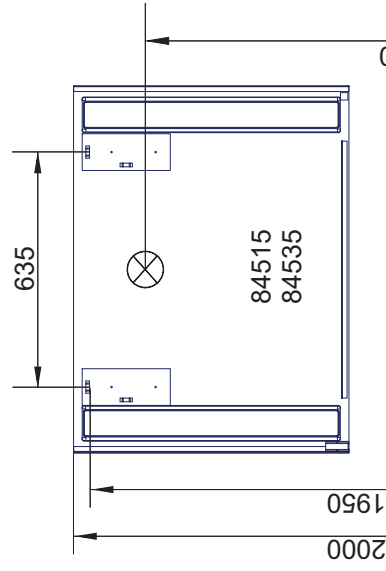

Mirrors Spiegelemente Linear und Karo Ambiente

Mirrors Spiegelemente Bohrmaße
18.12.2024 BJWI01 / CHBE01 / STZI01 S.2/6

Ansicht von hinten

amirrors.ai

Maßangaben in mm.

Änderungen vorbehalten.

Die vorgegebenen Maße sind unverbindlich, vor Ort zu prüfen und stellen nur eine Empfehlung dar.

FAKELMANN GmbH + Co. KG

Sebastian-Fackelmann-Str. 6

91217 Hersbruck • Deutschland

Tel.: 09151/811-0 • FAX: 09151/811-294

Servicetelefon: 09151/811-206

www.fackelmann.de

OFF = Oberkante fertiger Fußboden