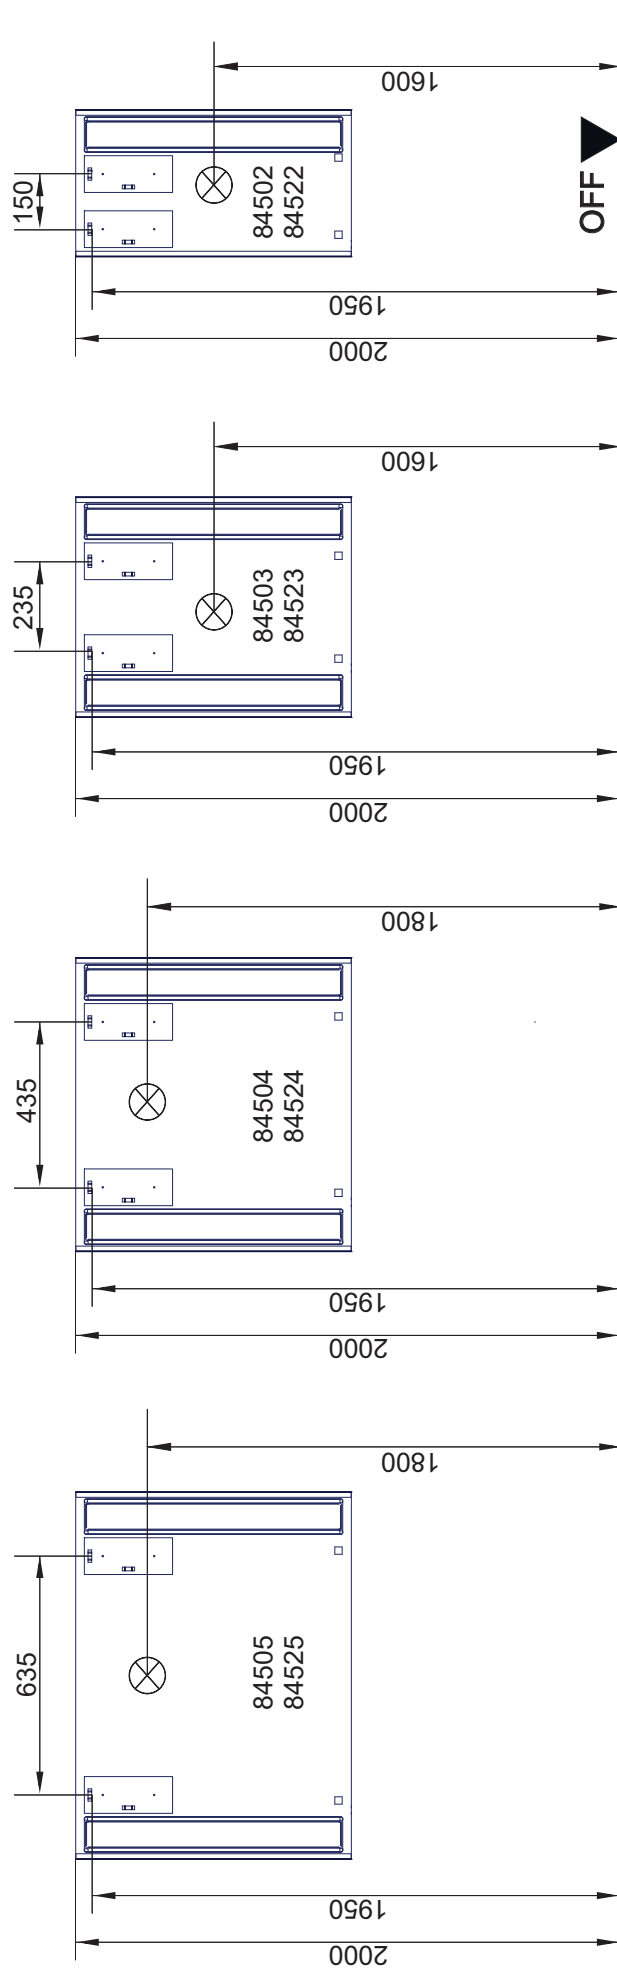

# Mirrors Spiegelelemente Linear und Karo Light

Mirrors Spiegelelemente Bohrmaße  
 18.12.2024 BJWI01 / CHBE01 / STZI01 S.1/6  
 Ansicht von hinten  
 amirrors.ai

Maßangaben in mm.  
 Änderungen vorbehalten.  
 Die vorgegebenen Maße sind unverbindlich, vor Ort zu prüfen und stellen nur eine Empfehlung dar.

# Mirrors Spiegelemente Linear und Karo Ambiente

Mirrors Spiegelemente Bohrmaße  
18.12.2024 BJWI01 / CHBE01 / STZI01 S.2/6

Ansicht von hinten

amirrors.ai

Maßangaben in mm.

Änderungen vorbehalten.

Die vorgegebenen Maße sind unverbindlich, vor Ort zu prüfen und stellen nur eine Empfehlung dar.

# Mirrors Spiegelemente Rund

Die Spiegel können auch leicht gedreht aufgehängt werden. Jedoch ist in diesem Fall die Aufhängerposition bauseits zu prüfen.  
Bitte beachten Sie außerdem die Verlagerung des Spiegelschwerpunktes.

Das Maß X kann individuell gewählt werden!

Das Maß X kann individuell gewählt werden!

Mirrors Spiegelemente Bohrmaße  
18.12.2024 BJWI01 / CHBE01 / STZI01 S.3/6

Ansicht von hinten

amirrors.ai

Maßangaben in mm.