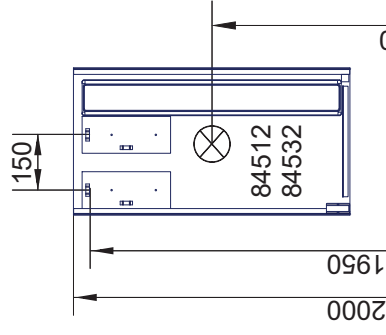

Mirrors Spiegelemente Linear und Karo Ambiente

Mirrors Spiegelemente Bohrmaße
18.12.2024 BJWI01 / CHBE01 / STZI01 S.2/6

Ansicht von hinten

amirrors.ai

Maßangaben in mm.

Änderungen vorbehalten.

Die vorgegebenen Maße sind unverbindlich, vor Ort zu prüfen und stellen nur eine Empfehlung dar.

FAKELMANN GmbH + Co. KG

Sebastian-Fackelmann-Str. 6

91217 Hersbruck • Deutschland

Tel.: 09151/811-0 • FAX: 09151/811-294

Servicetelefon: 09151/811-206

www.fackelmann.de

OFF = Oberkante fertiger Fußboden