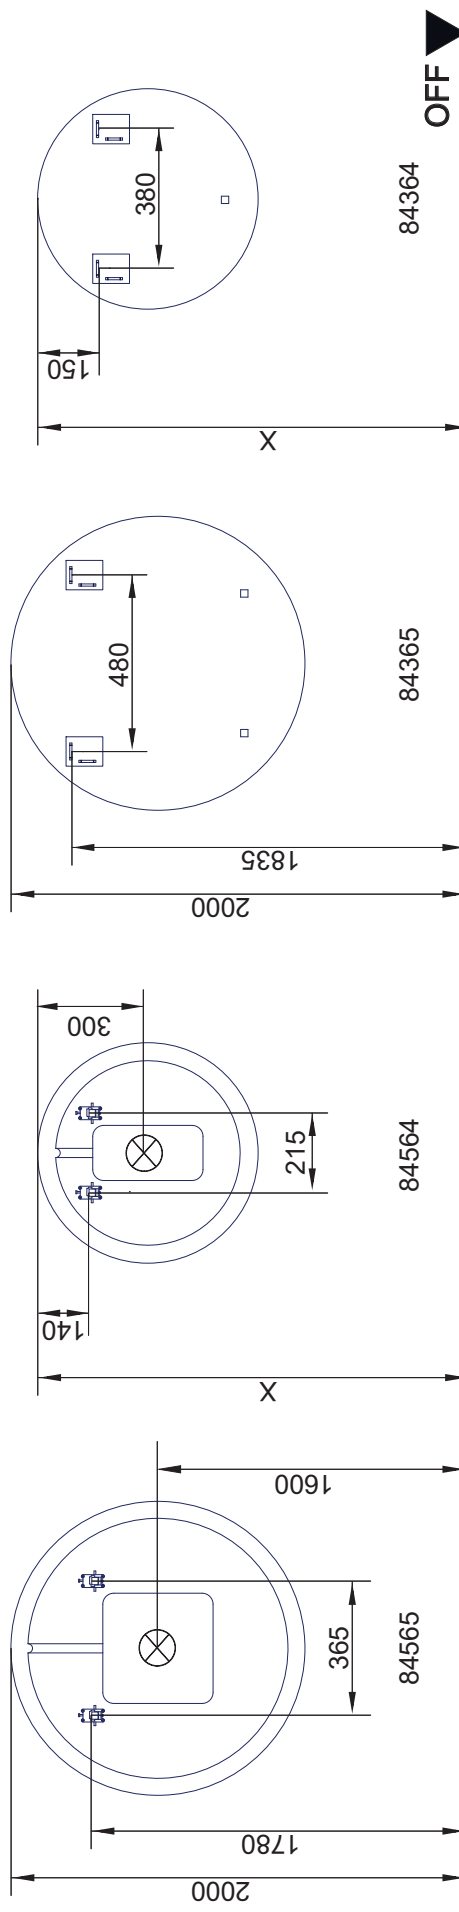

# Mirrors Spiegelelemente Linear und Karo Light

Mirrors Spiegelelemente Bohrmaße  
 18.12.2024 BJWI01 / CHBE01 / STZI01 S.1/6  
 Ansicht von hinten  
 amirrors.ai

Maßangaben in mm.  
 Änderungen vorbehalten.  
 Die vorgegebenen Maße sind unverbindlich, vor Ort zu prüfen und stellen nur eine Empfehlung dar.

# Mirrors Spiegelemente Linear und Karo Ambiente

Mirrors Spiegelemente Bohrmaße  
18.12.2024 BJWI01 / CHBE01 / STZI01 S.2/6

Ansicht von hinten

amirrors.ai

Maßangaben in mm.

Änderungen vorbehalten.

Die vorgegebenen Maße sind unverbindlich, vor Ort zu prüfen und stellen nur eine Empfehlung dar.

# Mirrors Spiegelemente Rund

Die Spiegel können auch leicht gedreht aufgehängt werden. Jedoch ist in diesem Fall die Aufhängerposition bauseits zu prüfen.  
Bitte beachten Sie außerdem die Verlagerung des Spiegelschwerpunktes.

Das Maß X kann individuell gewählt werden!

Das Maß X kann individuell gewählt werden!

Mirrors Spiegelemente Bohrmaße  
18.12.2024 BJWI01 / CHBE01 / STZI01 S.3/6

Ansicht von hinten

amirrors.ai

Maßangaben in mm.