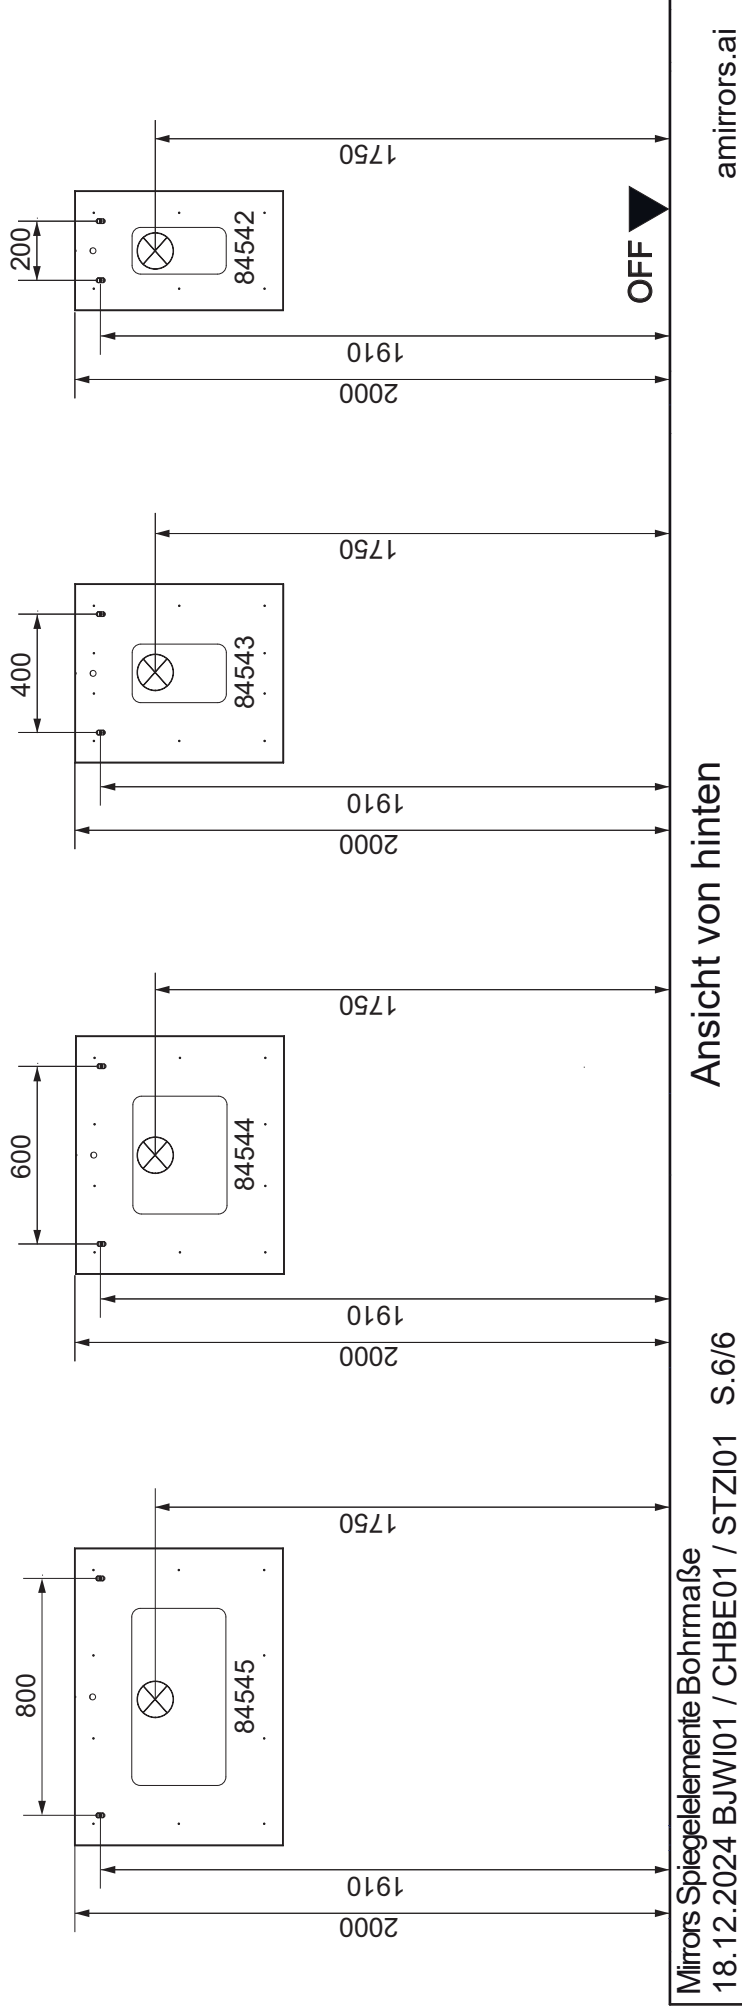

# Mirrors Spiegelelemente Linear und Karo Light

Mirrors Spiegelelemente Bohrmaße  
 18.12.2024 BJWI01 / CHBE01 / STZI01 S.1/6  
 Ansicht von hinten  
 amirrors.ai

Maßangaben in mm.  
 Änderungen vorbehalten.  
 Die vorgegebenen Maße sind unverbindlich, vor Ort zu prüfen und stellen nur eine Empfehlung dar.

Mirrors Spiegelelemente Bohrmaße  
18.12.2024 BJWI01 / CHBE01 / STZI01 S.4/6

Ansicht von hinten

amirrors.ai

Maßangaben in mm.

Änderungen vorbehalten.

Die vorgegebenen Maße sind unverbindlich, vor Ort zu prüfen und stellen nur eine Empfehlung dar.

Mirrors Spiegelemente Bohrmaße  
18.12.2024 BJWI01 / CHBE01 / STZI01 S.5/6

Ansicht von hinten

amirrors.ai

Maßangaben in mm.

Änderungen vorbehalten.

Die vorgegebenen Maße sind unverbindlich, vor Ort zu prüfen und stellen nur eine Empfehlung dar.

# Mirrors Spiegelemente Frame Light

OFF = Oberkante fertiger Fußboden

Maßangaben in mm.  
Änderungen vorbehalten.

Die vorgegebenen Maße sind unverbindlich, vor Ort zu prüfen und stellen nur eine Empfehlung dar.