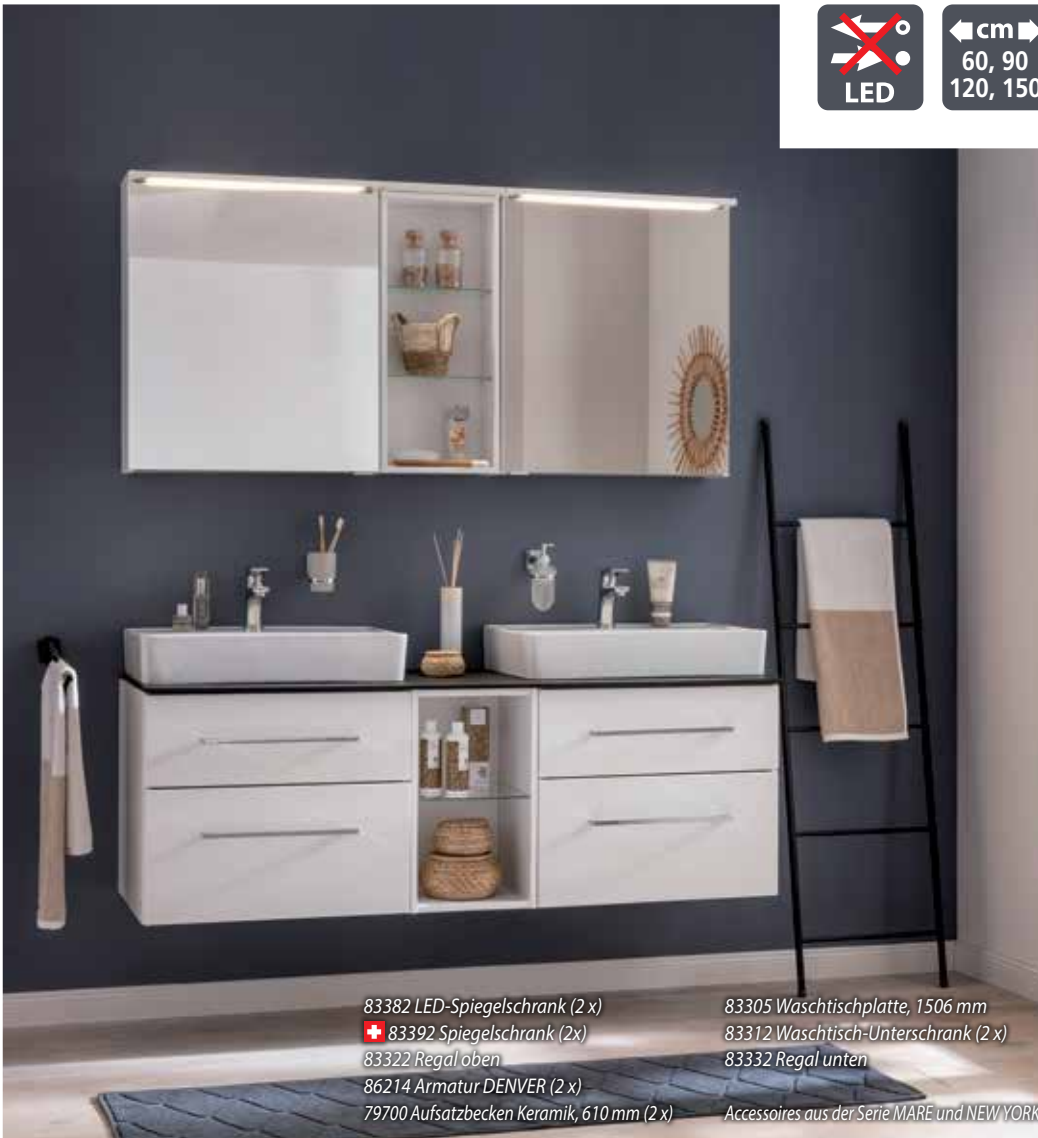

Waschplatz mit LED-Spiegelschrank DV 60

Schaffen Sie mehr Stauraum und Ordnung durch das Regal unter der Waschtischplatte, den passenden Hochschrank oder mit dem Midischrank inklusive eleganter Abdeckplatte.

Korpus:	Front:
Weiß matt	Weiß Hochglanz
Nature Oak ¹⁾	Nature Oak ¹⁾

83382 LED-Spiegelschrank (2 x)

83392 Spiegelschrank (2x)

83322 Regal oben

86214 Armatur DENVER (2 x)

79700 Aufsatzbecken Keramik, 610 mm (2 x)