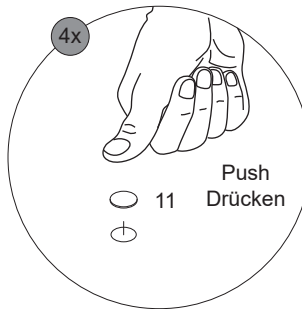

2x

7

7.1

Oberfläche sauber, trocken, staub- und fettfrei!
Surface clean, dry, free of dust and grease!

7.2

8x

8

8.1

8.2

8.3

8.4

8.5

Scharniereinstellung Türanschlag links
Hinge adjustment door hinge left

Lösen der Scharniere
Release of the hinges