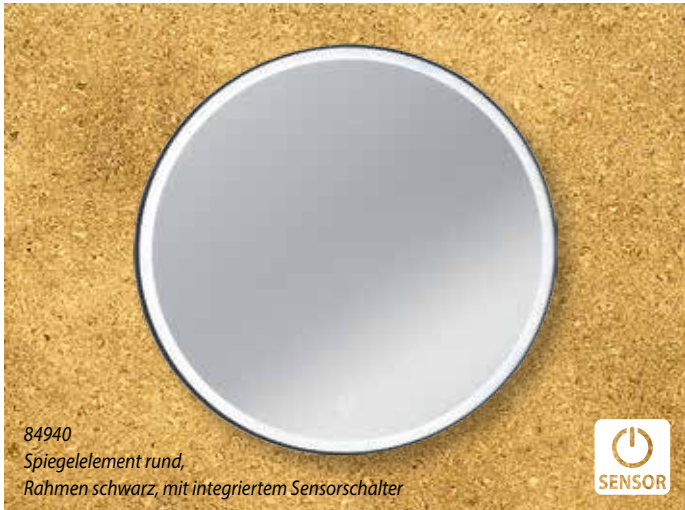

84940
Spiegelelement rund,
Rahmen schwarz, mit integriertem Sensorschalter

Waschtisch-Unterschranke

Innovative Schubladen-Technik 2 in 1: „Push-to-open“ inklusive „Soft-Einzug“