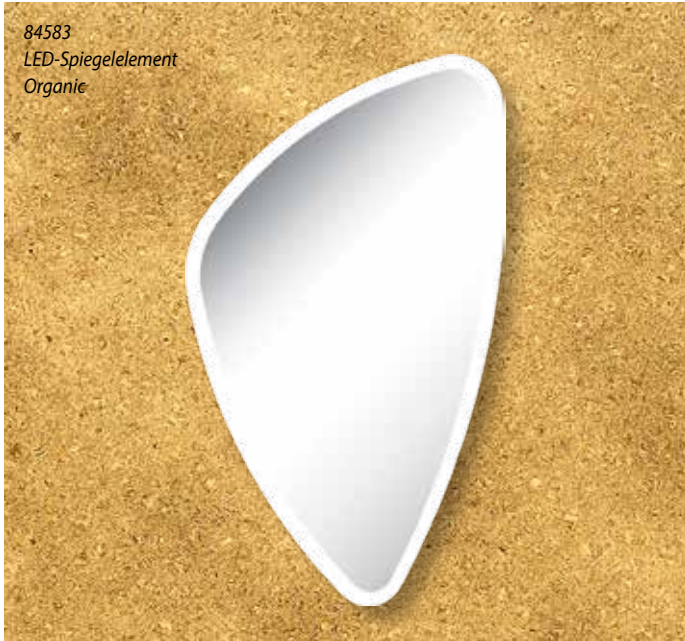

Öffnen mit sanftem Druck.
Midischrank mit
Push-to-open-Technik!

86718
Ablageschale

86721
Doppelhaken

Ø Spiegel: 800 mm
Waschtischbreite 1072 mm

LED-Spiegelelemente

„Do it your way!“

84583
LED-Spiegelelement
Organic