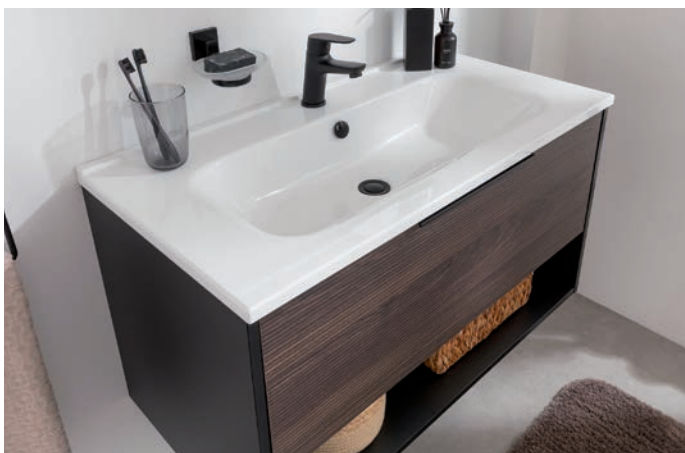

Spiegelschränke und F-Midischränke
mit beleuchteten Ablagefächern

Spiegelschrank mit LED-Aufsatzleuchte, mit beleuchtetem Ablagefach, Elektrobox mit Schalter/Steckdose und 1x USB-C- und 1x USB-A-Anschluss

BACK
LIGHT

Textil-Ablagekörbchen als Ordnungshilfe

B.Paris 90 cm
ergänzt mit H-Midischrank

B.Paris

ÉDITION SPÉCIALE

• hängend, montiert

NEU

Gussmarmor-Waschtisch 905 mm
mit praktischer Ablagefläche

**Spiegelschrank mit LED-Aufsatzleuchte,
mit beleuchtetem Ablagefach,
Elektrobox mit Schalter/Steckdose,
1 x USB-C- und 1 x USB-A-Anschluss**

Schubladen mit hochwertigen Metallzargen

Glas-Waschtisch 905 mm (opt. mit Backlight)