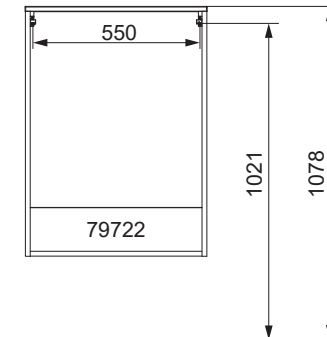

Waschtischunterschränke

79699 mit Schrank 79700 mit Schrank 79701 mit Schrank		
Schrank	Y in mm	X in mm
79702 79712	639	896

NATURA Bohrmaße
BJWI01

S.1/7

Ansicht von hinten

anatura.ai

Maßangaben in mm.

Änderungen vorbehalten.

Wasseranschluss

Becken-Nr.	AA	AE	SE	Bei Standard-Siphon
83209	270	320 - 370	150 - 330	
Becken-Nr.	AA	AE	SE	Bei Raumspar-Siphon
83209	290 - 520	290 - 480	150 - 330	

NATURA

AE = Abstand Eckventile
 AA = Abstand Ablauf
 SE = Seitlicher Abstand Eckventile
 OFF = Oberkante fertiger Fußboden

Waschtischunterschranke

83209 mit Schrank		
Schrank	Y in mm	X in mm
79702	624	896
79712		

NATURA Bohrmaße
 BJWI01

S.2/7

Ansicht von hinten

anatura.ai

Maßangaben in mm.

Änderungen vorbehalten.