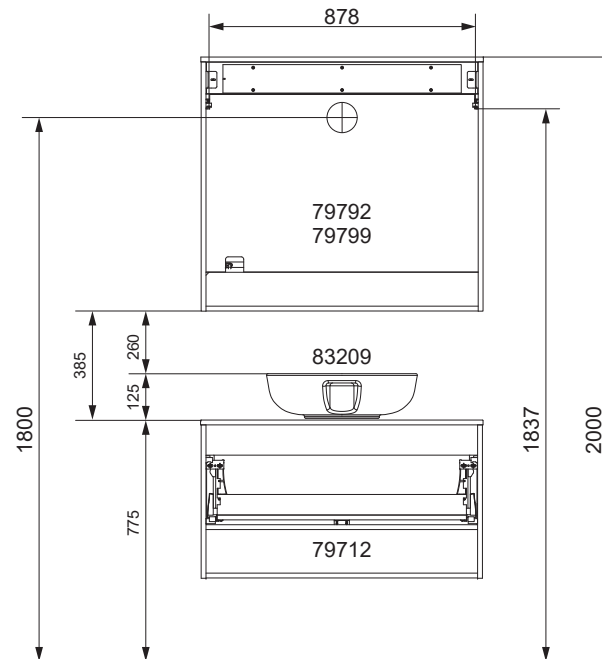

Waschtischunterschränke

79699 mit Schrank 79700 mit Schrank 79701 mit Schrank		
Schrank	Y in mm	X in mm
79702 79712	639	896

NATURA Bohrmaße
BJWI01

S.1/7

Ansicht von hinten

anatura.ai

Maßangaben in mm.

Änderungen vorbehalten.

Wasseranschluss

Becken-Nr.	AA	AE	SE	Bei Standard-Siphon
83209	270	320 - 370	150 - 330	
Becken-Nr.	AA	AE	SE	Bei Raumspar-Siphon
83209	290 - 520	290 - 480	150 - 330	

NATURA

AE = Abstand Eckventile
 AA = Abstand Ablauf
 SE = Seitlicher Abstand Eckventile
 OFF = Oberkante fertiger Fußboden

Waschtischunterschranke

83209 mit Schrank		
Schrank	Y in mm	X in mm
79702	624	896
79712		

NATURA Bohrmaße
 BJWI01

S.2/7

Ansicht von hinten

anatura.ai

Maßangaben in mm.

Änderungen vorbehalten.