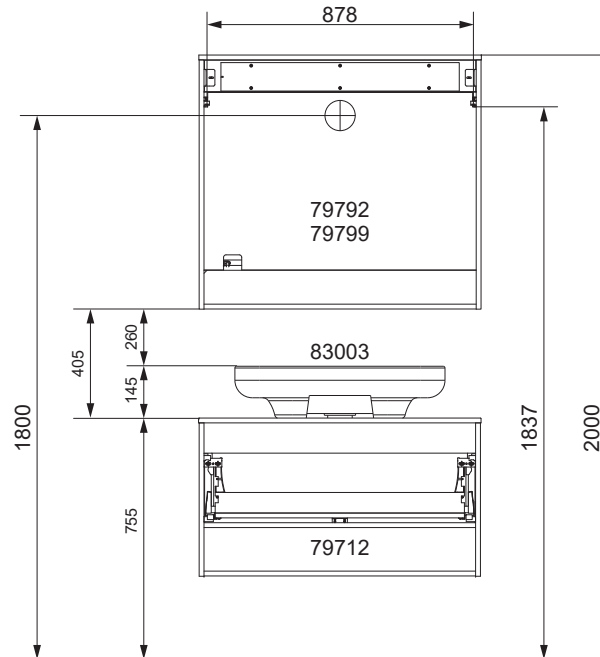

Waschtischunterschränke

82400 mit Schrank		
Schrank	Y in mm	X in mm
79702	599	896
79712		

NATURA Bohrmaße
 BJWI01

S.4/7

Ansicht von hinten

anatura.ai

Maßangaben in mm.

Änderungen vorbehalten.

Wasseranschluss

Becken-Nr.	AA	AE	SE	Bei Standard-Siphon
83003	280	280 - 330	150 - 330	
Becken-Nr.	AA	AE	SE	Bei Raumspar-Siphon
83003	300 - 520	300 - 470	150 - 330	

NATURA

AE = Abstand Eckventile
 AA = Abstand Ablauf
 SE = Seitlicher Abstand Eckventile
 OFF = Oberkante fertiger Fußboden

Waschtischunterschranke

83003 mit Schrank		
Schrank	Y in mm	X in mm
79702	604	896
79712		

NATURA Bohrmaße
 BJWI01

S.5/7

Ansicht von hinten

anatura.ai

Maßangaben in mm.

Änderungen vorbehalten.

Waschtischunterschränke

84900/8 mit Schrank		
Schrank	Y in mm	X in mm
79702 79712	631	896

NATURA Bohrmaße
 BJWI01

S.6/7

Ansicht von hinten

anatura.ai

Maßangaben in mm.

Änderungen vorbehalten.