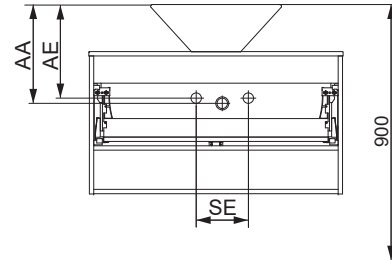

Wasseranschluss

Becken-Nr.	AA	AE	SE	Bei Standard-Siphon
82400	290	290 - 340	150 - 330	
Becken-Nr.	AA	AE	SE	Bei Raumspar-Siphon
82400	310 - 520	310 - 470	150 - 330	

NATURA

AE = Abstand Eckventile
 AA = Abstand Ablauf
 SE = Seitlicher Abstand Eckventile
 OFF = Oberkante fertiger Fußboden