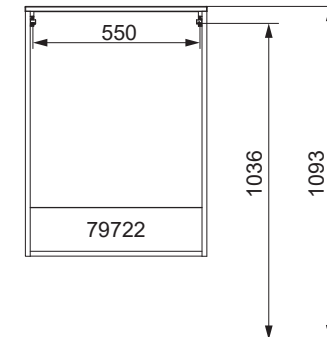

Wasseranschluss

Becken-Nr.	AA	AE	SE	Bei Standard-Siphon
79699 79700 79701	260	260 - 310	150 - 330	
Becken-Nr.	AA	AE	SE	Bei Raumspar-Siphon
79699 79700 79701	280 - 500	280 - 450	150 - 330	

NATURA

AE = Abstand Eckventile
 AA = Abstand Ablauf
 SE = Seitlicher Abstand Eckventile
 OFF = Oberkante fertiger Fußboden

Waschtischunterschränke

79699 mit Schrank 79700 mit Schrank 79701 mit Schrank		
Schrank	Y in mm	X in mm
79702 79712	639	896

NATURA Bohrmaße
BJWI01

S.1/7

Ansicht von hinten

anatura.ai

Maßangaben in mm.

Änderungen vorbehalten.

Waschtischunterschranke

83209 mit Schrank		
Schrank	Y in mm	X in mm
79702	624	896
79712		

NATURA Bohrmaße
 BJWI01

S.2/7

Ansicht von hinten

anatura.ai

Maßangaben in mm.

Änderungen vorbehalten.