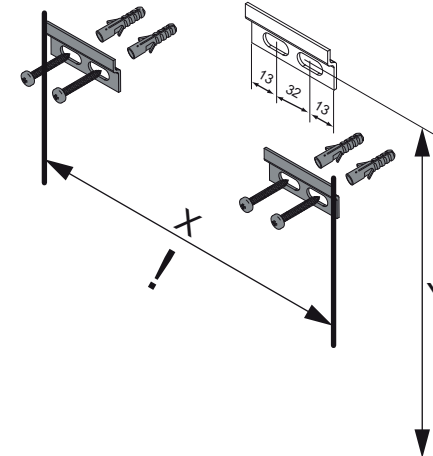

Wasseranschluss

Becken-Nr.	AA	AE	SE	Bei Standard-Siphon
Diverse Becken	-	-	-	
Becken-Nr.	AA	AE	SE	Bei Raumspar-Siphon
Diverse Becken	-	-	-	

NATURA

AE = Abstand Eckventile
 AA = Abstand Ablauf
 SE = Seitlicher Abstand Eckventile
 OFF = Oberkante fertiger Fußboden

Waschtischunterschranke

79700 mit Schrank		
Schrank	Y in mm	X in mm
79702 79712	749-a	896

NATURA Bohrmaße
 BJWI01

S.7/7

Ansicht von hinten

anatura.ai

Maßangaben in mm.

Änderungen vorbehalten.