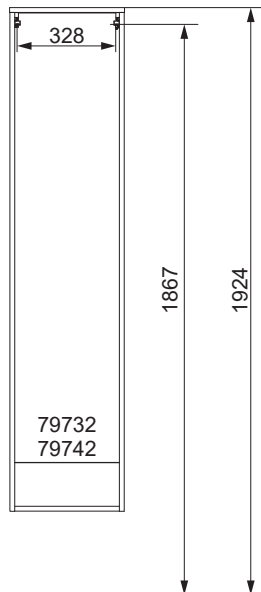

Waschtischunterschranke

83003 mit Schrank		
Schrank	Y in mm	X in mm
79702	604	896
79712		

NATURA Bohrmaße
 BJWI01

S.5/7

Ansicht von hinten

anatura.ai

Maßangaben in mm.

Änderungen vorbehalten.

Wasseranschluss

Becken-Nr.	AA	AE	SE	Bei Standard-Siphon
84900 84908	260	260 - 310	150 - 330	
Becken-Nr.	AA	AE	SE	Bei Raumspar-Siphon
84900 84908	270 - 500	270 - 450	150 - 330	

NATURA

AE = Abstand Eckventile
 AA = Abstand Ablauf
 SE = Seitlicher Abstand Eckventile
 OFF = Oberkante fertiger Fußboden

Waschtischunterschränke

84900/8 mit Schrank		
Schrank	Y in mm	X in mm
79702 79712	631	896

NATURA Bohrmaße
 BJWI01

S.6/7

Ansicht von hinten

anatura.ai

Maßangaben in mm.

Änderungen vorbehalten.

Waschtischunterschranke

79700 mit Schrank		
Schrank	Y in mm	X in mm
79702 79712	749-a	896

NATURA Bohrmaße
 BJWI01

S.7/7

Ansicht von hinten

anatura.ai

Maßangaben in mm.

Änderungen vorbehalten.