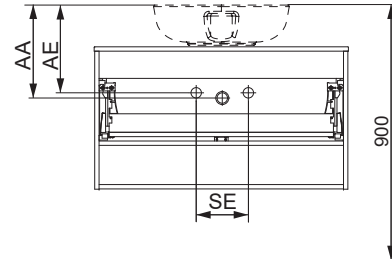

Wasseranschluss

Becken-Nr.	AA	AE	SE	Bei Standard-Siphon
Diverse Becken	-	-	-	
Becken-Nr.	AA	AE	SE	Bei Raumspar-Siphon
Diverse Becken	-	-	-	

NATURA

AE = Abstand Eckventile
 AA = Abstand Ablauf
 SE = Seitlicher Abstand Eckventile
 OFF = Oberkante fertiger Fußboden