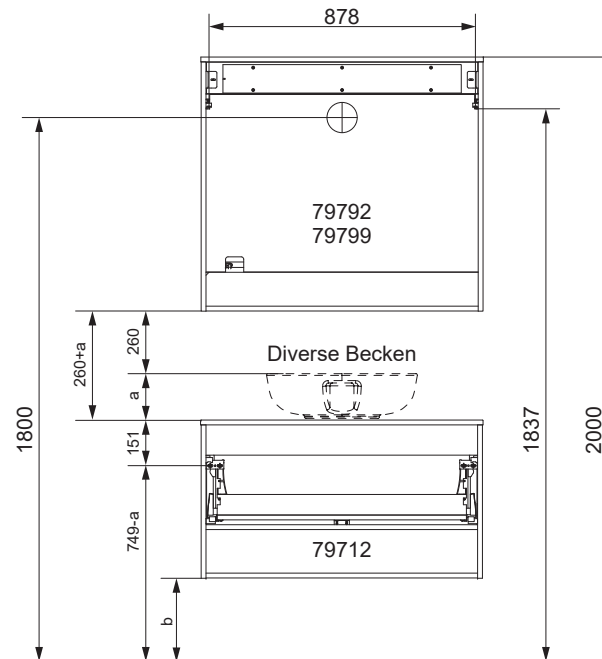

Waschtischunterschränke

84900/8 mit Schrank		
Schrank	Y in mm	X in mm
79702 79712	631	896

NATURA Bohrmaße
 BJWI01

S.6/7

Ansicht von hinten

anatura.ai

Maßangaben in mm.

Änderungen vorbehalten.

Wasseranschluss

Becken-Nr.	AA	AE	SE	Bei Standard-Siphon
Diverse Becken	-	-	-	
Becken-Nr.	AA	AE	SE	Bei Raumspar-Siphon
Diverse Becken	-	-	-	

NATURA

AE = Abstand Eckventile
 AA = Abstand Ablauf
 SE = Seitlicher Abstand Eckventile
 OFF = Oberkante fertiger Fußboden

Waschtischunterschranke

79700 mit Schrank		
Schrank	Y in mm	X in mm
79702 79712	749-a	896

NATURA Bohrmaße
 BJWI01

S.7/7

Ansicht von hinten

anatura.ai

Maßangaben in mm.

Änderungen vorbehalten.