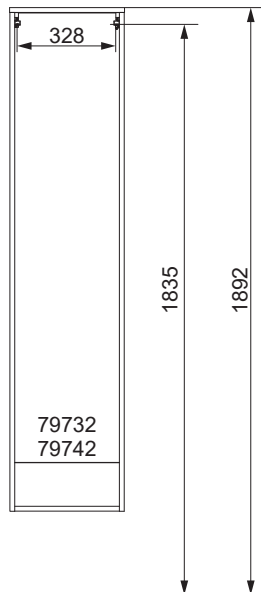

Waschtischunterschranke

82450 mit Schrank		
Schrank	Y in mm	X in mm
79702	619	896
79712		

NATURA Bohrmaße
 BJWI01

S.3/7

Ansicht von hinten

anatura.ai

Maßangaben in mm.

Änderungen vorbehalten.

Wasseranschluss

Becken-Nr.	AA	AE	SE	Bei Standard-Siphon
82400	290	290 - 340	150 - 330	
Becken-Nr.	AA	AE	SE	Bei Raumspar-Siphon
82400	310 - 520	310 - 470	150 - 330	

NATURA

AE = Abstand Eckventile
 AA = Abstand Ablauf
 SE = Seitlicher Abstand Eckventile
 OFF = Oberkante fertiger Fußboden

Waschtischunterschränke

82400 mit Schrank		
Schrank	Y in mm	X in mm
79702	599	896
79712		

NATURA Bohrmaße
 BJWI01

S.4/7

Ansicht von hinten

anatura.ai

Maßangaben in mm.

Änderungen vorbehalten.

Waschtischunterschranke

83003 mit Schrank		
Schrank	Y in mm	X in mm
79702	604	896
79712		

NATURA Bohrmaße
 BJWI01

S.5/7

Ansicht von hinten

anatura.ai

Maßangaben in mm.

Änderungen vorbehalten.