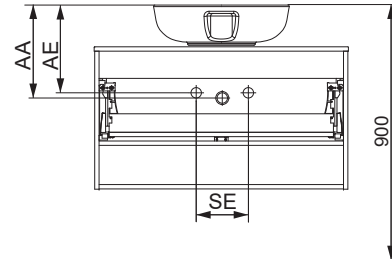

Wasseranschluss

Becken-Nr.	AA	AE	SE	Bei Standard-Siphon
83209	270	320 - 370	150 - 330	
Becken-Nr.	AA	AE	SE	Bei Raumspar-Siphon
83209	290 - 520	290 - 480	150 - 330	

NATURA

AE = Abstand Eckventile
 AA = Abstand Ablauf
 SE = Seitlicher Abstand Eckventile
 OFF = Oberkante fertiger Fußboden