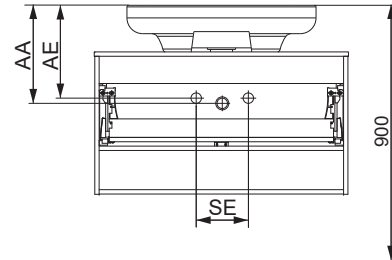

Waschtischunterschränke

82400 mit Schrank		
Schrank	Y in mm	X in mm
79702	599	896
79712		

NATURA Bohrmaße
 BJWI01

S.4/7

Ansicht von hinten

anatura.ai

Maßangaben in mm.

Änderungen vorbehalten.

Wasseranschluss

Becken-Nr.	AA	AE	SE	Bei Standard-Siphon
83003	280	280 - 330	150 - 330	
Becken-Nr.	AA	AE	SE	Bei Raumspar-Siphon
83003	300 - 520	300 - 470	150 - 330	

NATURA

AE = Abstand Eckventile
 AA = Abstand Ablauf
 SE = Seitlicher Abstand Eckventile
 OFF = Oberkante fertiger Fußboden