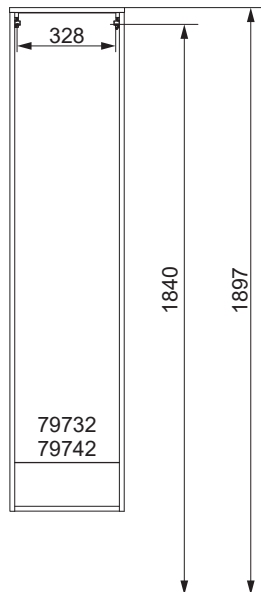

Waschtischunterschränke

82400 mit Schrank		
Schrank	Y in mm	X in mm
79702	599	896
79712		

NATURA Bohrmaße
 BJWI01

S.4/7

Ansicht von hinten

anatura.ai

Maßangaben in mm.

Änderungen vorbehalten.

Wasseranschluss

Becken-Nr.	AA	AE	SE	Bei Standard-Siphon
83003	280	280 - 330	150 - 330	
Becken-Nr.	AA	AE	SE	Bei Raumspar-Siphon
83003	300 - 520	300 - 470	150 - 330	

NATURA

AE = Abstand Eckventile
 AA = Abstand Ablauf
 SE = Seitlicher Abstand Eckventile
 OFF = Oberkante fertiger Fußboden

Waschtischunterschranke

83003 mit Schrank		
Schrank	Y in mm	X in mm
79702	604	896
79712		

NATURA Bohrmaße
 BJWI01

S.5/7

Ansicht von hinten

anatura.ai

Maßangaben in mm.

Änderungen vorbehalten.

Waschtischunterschränke

84900/8 mit Schrank		
Schrank	Y in mm	X in mm
79702 79712	631	896

NATURA Bohrmaße
 BJWI01

S.6/7

Ansicht von hinten

anatura.ai

Maßangaben in mm.

Änderungen vorbehalten.