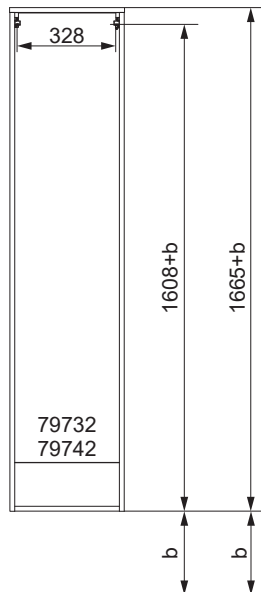

Waschtischunterschranke

83003 mit Schrank		
Schrank	Y in mm	X in mm
79702	604	896
79712		

NATURA Bohrmaße
 BJWI01

S.5/7

Ansicht von hinten

anatura.ai

Maßangaben in mm.

Änderungen vorbehalten.

Waschtischunterschränke

84900/8 mit Schrank		
Schrank	Y in mm	X in mm
79702 79712	631	896

NATURA Bohrmaße
 BJWI01

S.6/7

Ansicht von hinten

anatura.ai

Maßangaben in mm.

Änderungen vorbehalten.

Wasseranschluss

Becken-Nr.	AA	AE	SE	Bei Standard-Siphon
Diverse Becken	-	-	-	
Becken-Nr.	AA	AE	SE	Bei Raumspar-Siphon
Diverse Becken	-	-	-	

NATURA

AE = Abstand Eckventile
 AA = Abstand Ablauf
 SE = Seitlicher Abstand Eckventile
 OFF = Oberkante fertiger Fußboden

Waschtischunterschranke

79700 mit Schrank		
Schrank	Y in mm	X in mm
79702 79712	749-a	896

NATURA Bohrmaße
 BJWI01

S.7/7

Ansicht von hinten

anatura.ai

Maßangaben in mm.

Änderungen vorbehalten.