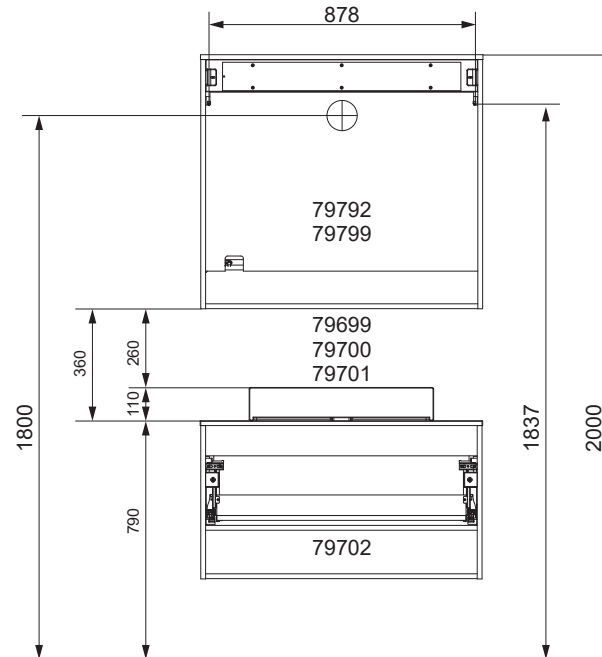

Wasseranschluss

Becken-Nr.	AA	AE	SE	Bei Standard-Siphon
79699 79700 79701	260	260 - 310	150 - 330	
Becken-Nr.	AA	AE	SE	Bei Raumspar-Siphon
79699 79700 79701	280 - 500	280 - 450	150 - 330	

NATURA

AE = Abstand Eckventile
 AA = Abstand Ablauf
 SE = Seitlicher Abstand Eckventile
 OFF = Oberkante fertiger Fußboden

Waschtischunterschränke

79699 mit Schrank 79700 mit Schrank 79701 mit Schrank		
Schrank	Y in mm	X in mm
79702 79712	639	896

NATURA Bohrmaße
BJWI01

S.1/7

Ansicht von hinten

anatura.ai

Maßangaben in mm.

Änderungen vorbehalten.

Waschtischunterschranke

83209 mit Schrank		
Schrank	Y in mm	X in mm
79702	624	896
79712		

NATURA Bohrmaße
 BJWI01

S.2/7

Ansicht von hinten

anatura.ai

Maßangaben in mm.

Änderungen vorbehalten.