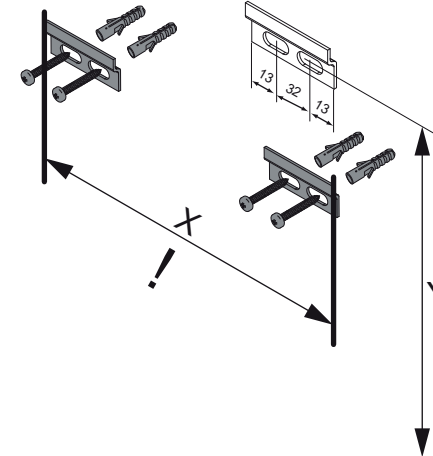

Wasseranschluss

Becken-Nr.	AA	AE	SE	Bei Standard-Siphon
82400	290	290 - 340	150 - 330	
Becken-Nr.	AA	AE	SE	Bei Raumspar-Siphon
82400	310 - 520	310 - 470	150 - 330	

NATURA

AE = Abstand Eckventile
 AA = Abstand Ablauf
 SE = Seitlicher Abstand Eckventile
 OFF = Oberkante fertiger Fußboden

Waschtischunterschränke

82400 mit Schrank		
Schrank	Y in mm	X in mm
79702	599	896
79712		

NATURA Bohrmaße
 BJWI01

S.4/7

Ansicht von hinten

anatura.ai

Maßangaben in mm.

Änderungen vorbehalten.