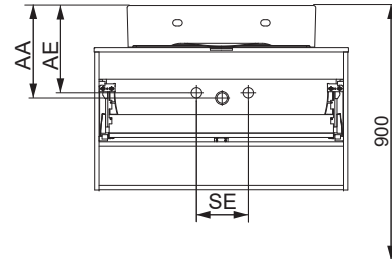

Wasseranschluss

Becken-Nr.	AA	AE	SE	Bei Standard-Siphon
82450	270	320 - 370	150 - 330	
Becken-Nr.	AA	AE	SE	Bei Raumspar-Siphon
82450	290 - 520	290 - 470	150 - 330	

NATURA

AE = Abstand Eckventile
 AA = Abstand Ablauf
 SE = Seitlicher Abstand Eckventile
 OFF = Oberkante fertiger Fußboden