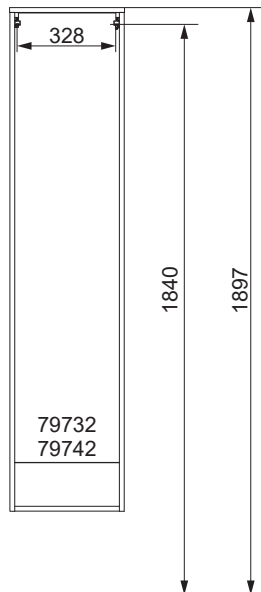

Waschtischunterschranke

83209 mit Schrank		
Schrank	Y in mm	X in mm
79702	624	896
79712		

NATURA Bohrmaße
 BJWI01

S.2/7

Ansicht von hinten

anatura.ai

Maßangaben in mm.

Änderungen vorbehalten.

Wasseranschluss

Becken-Nr.	AA	AE	SE	Bei Standard-Siphon
82450	270	320 - 370	150 - 330	
Becken-Nr.	AA	AE	SE	Bei Raumspar-Siphon
82450	290 - 520	290 - 470	150 - 330	

NATURA

AE = Abstand Eckventile
 AA = Abstand Ablauf
 SE = Seitlicher Abstand Eckventile
 OFF = Oberkante fertiger Fußboden

Waschtischunterschranke

82450 mit Schrank		
Schrank	Y in mm	X in mm
79702	619	896
79712		

NATURA Bohrmaße
 BJWI01

S.3/7

Ansicht von hinten

anatura.ai

Maßangaben in mm.

Änderungen vorbehalten.

Waschtischunterschranke

79700 mit Schrank		
Schrank	Y in mm	X in mm
79702 79712	749-a	896

NATURA Bohrmaße
 BJWI01

S.7/7

Ansicht von hinten

anatura.ai

Maßangaben in mm.

Änderungen vorbehalten.