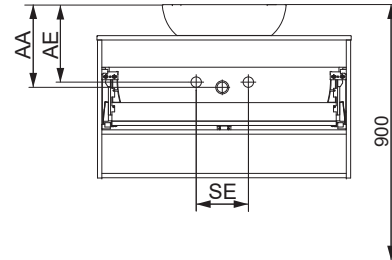

Wasseranschluss

Becken-Nr.	AA	AE	SE	Bei Standard-Siphon
84900 84908	260	260 - 310	150 - 330	
Becken-Nr.	AA	AE	SE	Bei Raumspar-Siphon
84900 84908	270 - 500	270 - 450	150 - 330	

NATURA

AE = Abstand Eckventile
 AA = Abstand Ablauf
 SE = Seitlicher Abstand Eckventile
 OFF = Oberkante fertiger Fußboden