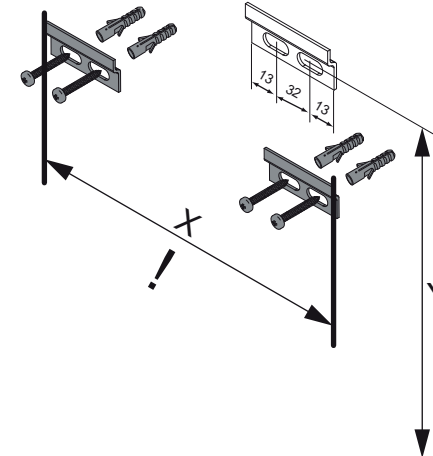

Waschtischunterschranke

83209 mit Schrank		
Schrank	Y in mm	X in mm
79702	624	896
79712