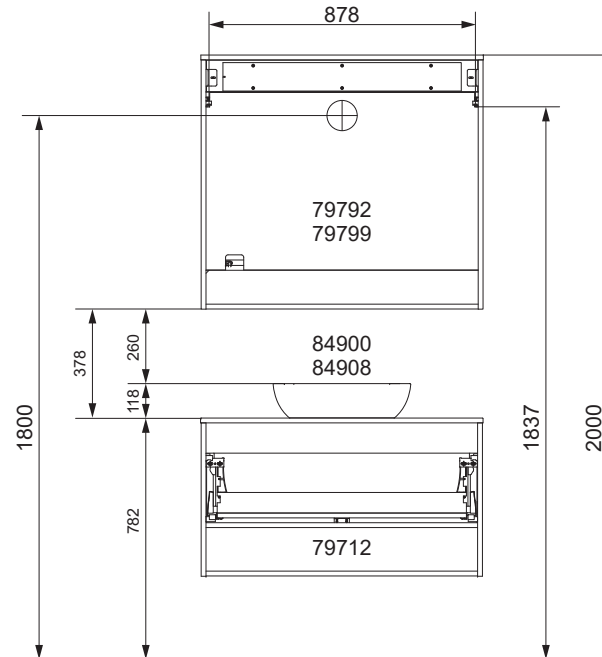

Waschtischunterschranke

83003 mit Schrank		
Schrank	Y in mm	X in mm
79702	604	896
79712		

NATURA Bohrmaße
 BJWI01

S.5/7

Ansicht von hinten

anatura.ai

Maßangaben in mm.

Änderungen vorbehalten.

Wasseranschluss

Becken-Nr.	AA	AE	SE	Bei Standard-Siphon
84900 84908	260	260 - 310	150 - 330	
Becken-Nr.	AA	AE	SE	Bei Raumspar-Siphon
84900 84908	270 - 500	270 - 450	150 - 330	

NATURA

AE = Abstand Eckventile
 AA = Abstand Ablauf
 SE = Seitlicher Abstand Eckventile
 OFF = Oberkante fertiger Fußboden

Waschtischunterschränke

84900/8 mit Schrank		
Schrank	Y in mm	X in mm
79702 79712	631	896

NATURA Bohrmaße
 BJWI01

S.6/7

Ansicht von hinten

anatura.ai

Maßangaben in mm.

Änderungen vorbehalten.

Waschtischunterschranke

79700 mit Schrank		
Schrank	Y in mm	X in mm
79702 79712	749-a	896

NATURA Bohrmaße
 BJWI01

S.7/7

Ansicht von hinten

anatura.ai

Maßangaben in mm.

Änderungen vorbehalten.