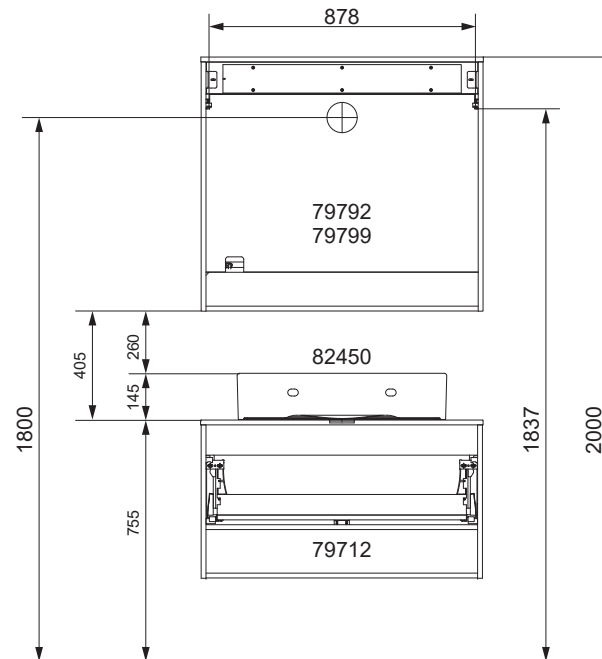

Waschtischunterschranke

83209 mit Schrank		
Schrank	Y in mm	X in mm
79702	624	896
79712		

NATURA Bohrmaße
 BJWI01

S.2/7

Ansicht von hinten

anatura.ai

Maßangaben in mm.

Änderungen vorbehalten.

Wasseranschluss

Becken-Nr.	AA	AE	SE	Bei Standard-Siphon
82450	270	320 - 370	150 - 330	
Becken-Nr.	AA	AE	SE	Bei Raumspar-Siphon
82450	290 - 520	290 - 470	150 - 330	

NATURA

AE = Abstand Eckventile
 AA = Abstand Ablauf
 SE = Seitlicher Abstand Eckventile
 OFF = Oberkante fertiger Fußboden

Waschtischunterschranke

82450 mit Schrank		
Schrank	Y in mm	X in mm
79702	619	896
79712		

NATURA Bohrmaße
 BJWI01

S.3/7

Ansicht von hinten

anatura.ai

Maßangaben in mm.

Änderungen vorbehalten.