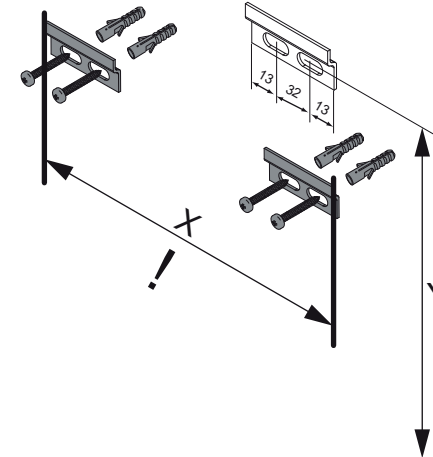

Waschtischunterschranke

83003 mit Schrank		
Schrank	Y in mm	X in mm
79702	604	896
79712