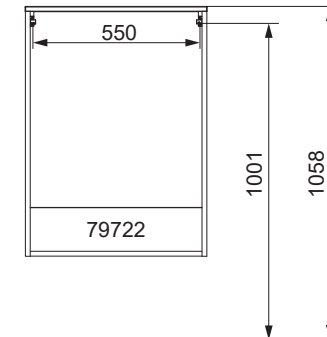

Waschtischunterschranke

83209 mit Schrank		
Schrank	Y in mm	X in mm
79702	624	896
79712		

NATURA Bohrmaße
 BJWI01

S.2/7

Ansicht von hinten

anatura.ai

Maßangaben in mm.

Änderungen vorbehalten.

Wasseranschluss

Becken-Nr.	AA	AE	SE	Bei Standard-Siphon
82450	270	320 - 370	150 - 330	
Becken-Nr.	AA	AE	SE	Bei Raumspar-Siphon
82450	290 - 520	290 - 470	150 - 330	

NATURA

AE = Abstand Eckventile
 AA = Abstand Ablauf
 SE = Seitlicher Abstand Eckventile
 OFF = Oberkante fertiger Fußboden

Waschtischunterschranke

82450 mit Schrank		
Schrank	Y in mm	X in mm
79702	619	896
79712		

NATURA Bohrmaße
 BJWI01

S.3/7

Ansicht von hinten

anatura.ai

Maßangaben in mm.

Änderungen vorbehalten.

Waschtischunterschränke

82400 mit Schrank		
Schrank	Y in mm	X in mm
79702	599	896
79712		

NATURA Bohrmaße
 BJWI01

S.4/7

Ansicht von hinten

anatura.ai

Maßangaben in mm.

Änderungen vorbehalten.