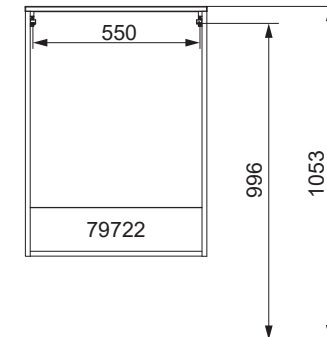

Waschtischunterschranke

82450 mit Schrank		
Schrank	Y in mm	X in mm
79702	619	896
79712		

NATURA Bohrmaße
 BJWI01

S.3/7

Ansicht von hinten

anatura.ai

Maßangaben in mm.

Änderungen vorbehalten.

Wasseranschluss

Becken-Nr.	AA	AE	SE	Bei Standard-Siphon
82400	290	290 - 340	150 - 330	
Becken-Nr.	AA	AE	SE	Bei Raumspar-Siphon
82400	310 - 520	310 - 470	150 - 330	

NATURA

AE = Abstand Eckventile
 AA = Abstand Ablauf
 SE = Seitlicher Abstand Eckventile
 OFF = Oberkante fertiger Fußboden

Waschtischunterschränke

82400 mit Schrank		
Schrank	Y in mm	X in mm
79702	599	896
79712		

NATURA Bohrmaße
 BJWI01

S.4/7

Ansicht von hinten

anatura.ai

Maßangaben in mm.

Änderungen vorbehalten.

Waschtischunterschranke

83003 mit Schrank		
Schrank	Y in mm	X in mm
79702	604	896
79712		

NATURA Bohrmaße
 BJWI01

S.5/7

Ansicht von hinten

anatura.ai

Maßangaben in mm.

Änderungen vorbehalten.