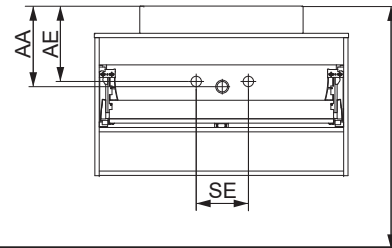

Wasseranschluss

Becken-Nr.	AA	AE	SE	Bei Standard-Siphon
79699 79700 79701	260	260 - 310	150 - 330	
Becken-Nr.	AA	AE	SE	Bei Raumspar-Siphon
79699 79700 79701	280 - 500	280 - 450	150 - 330	

NATURA

AE = Abstand Eckventile
 AA = Abstand Ablauf
 SE = Seitlicher Abstand Eckventile
 OFF = Oberkante fertiger Fußboden