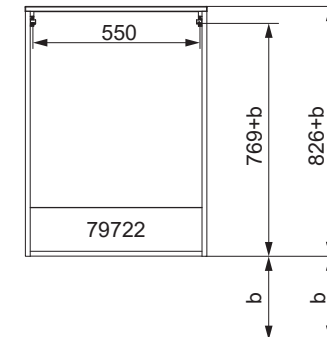

Waschtischunterschränke

84900/8 mit Schrank		
Schrank	Y in mm	X in mm
79702 79712	631	896

NATURA Bohrmaße
 BJWI01

S.6/7

Ansicht von hinten

anatura.ai

Maßangaben in mm.

Änderungen vorbehalten.

Wasseranschluss

Becken-Nr.	AA	AE	SE	Bei Standard-Siphon
Diverse Becken	-	-	-	
Becken-Nr.	AA	AE	SE	Bei Raumspar-Siphon
Diverse Becken	-	-	-	

NATURA

AE = Abstand Eckventile
 AA = Abstand Ablauf
 SE = Seitlicher Abstand Eckventile
 OFF = Oberkante fertiger Fußboden

Waschtischunterschranke

79700 mit Schrank		
Schrank	Y in mm	X in mm
79702 79712	749-a	896

NATURA Bohrmaße
 BJWI01

S.7/7

Ansicht von hinten

anatura.ai

Maßangaben in mm.

Änderungen vorbehalten.