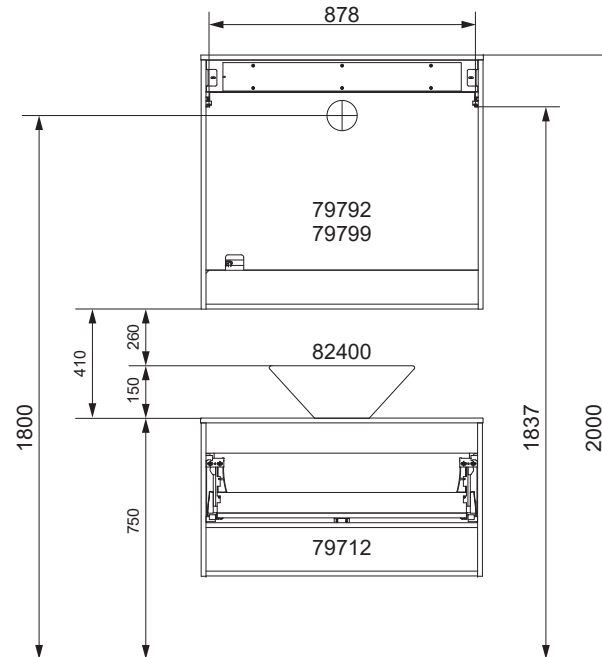

Waschtischunterschranke

82450 mit Schrank		
Schrank	Y in mm	X in mm
79702	619	896
79712		

NATURA Bohrmaße
 BJWI01

S.3/7

Ansicht von hinten

anatura.ai

Maßangaben in mm.

Änderungen vorbehalten.

Wasseranschluss

Becken-Nr.	AA	AE	SE	Bei Standard-Siphon
82400	290	290 - 340	150 - 330	
Becken-Nr.	AA	AE	SE	Bei Raumspar-Siphon
82400	310 - 520	310 - 470	150 - 330	

NATURA

AE = Abstand Eckventile
 AA = Abstand Ablauf
 SE = Seitlicher Abstand Eckventile
 OFF = Oberkante fertiger Fußboden

Waschtischunterschränke

82400 mit Schrank		
Schrank	Y in mm	X in mm
79702	599	896
79712		

NATURA Bohrmaße
 BJWI01

S.4/7

Ansicht von hinten

anatura.ai

Maßangaben in mm.

Änderungen vorbehalten.