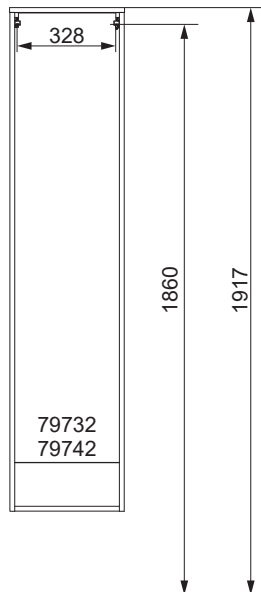

Waschtischunterschränke

79699 mit Schrank 79700 mit Schrank 79701 mit Schrank		
Schrank	Y in mm	X in mm
79702 79712	639	896

NATURA Bohrmaße
BJWI01

S.1/7

Ansicht von hinten

anatura.ai

Maßangaben in mm.

Änderungen vorbehalten.

Wasseranschluss

Becken-Nr.	AA	AE	SE	Bei Standard-Siphon
83209	270	320 - 370	150 - 330	
Becken-Nr.	AA	AE	SE	Bei Raumspar-Siphon
83209	290 - 520	290 - 480	150 - 330	

NATURA

AE = Abstand Eckventile
 AA = Abstand Ablauf
 SE = Seitlicher Abstand Eckventile
 OFF = Oberkante fertiger Fußboden

Waschtischunterschranke

83209 mit Schrank		
Schrank	Y in mm	X in mm
79702	624	896
79712		

NATURA Bohrmaße
 BJWI01

S.2/7

Ansicht von hinten

anatura.ai

Maßangaben in mm.

Änderungen vorbehalten.

Waschtischunterschranke

79700 mit Schrank		
Schrank	Y in mm	X in mm
79702 79712	749-a	896

NATURA Bohrmaße
 BJWI01

S.7/7

Ansicht von hinten

anatura.ai

Maßangaben in mm.

Änderungen vorbehalten.