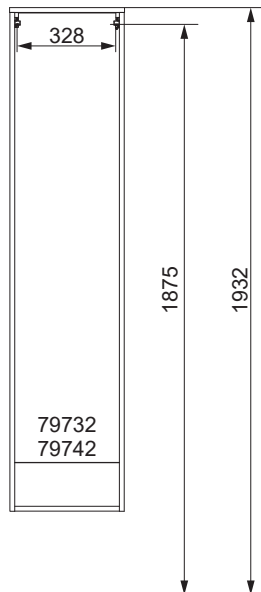

Wasseranschluss

Becken-Nr.	AA	AE	SE	Bei Standard-Siphon
79699 79700 79701	260	260 - 310	150 - 330	
Becken-Nr.	AA	AE	SE	Bei Raumspar-Siphon
79699 79700 79701	280 - 500	280 - 450	150 - 330	

NATURA

AE = Abstand Eckventile
 AA = Abstand Ablauf
 SE = Seitlicher Abstand Eckventile
 OFF = Oberkante fertiger Fußboden

Waschtischunterschränke

79699 mit Schrank 79700 mit Schrank 79701 mit Schrank		
Schrank	Y in mm	X in mm
79702 79712	639	896

NATURA Bohrmaße
BJWI01

S.1/7

Ansicht von hinten

anatura.ai

Maßangaben in mm.

Änderungen vorbehalten.

Waschtischunterschranke

83209 mit Schrank		
Schrank	Y in mm	X in mm
79702	624	896
79712		

NATURA Bohrmaße
 BJWI01

S.2/7

Ansicht von hinten

anatura.ai

Maßangaben in mm.

Änderungen vorbehalten.

Waschtischunterschranke

79700 mit Schrank		
Schrank	Y in mm	X in mm
79702 79712	749-a	896

NATURA Bohrmaße
 BJWI01

S.7/7

Ansicht von hinten

anatura.ai

Maßangaben in mm.

Änderungen vorbehalten.