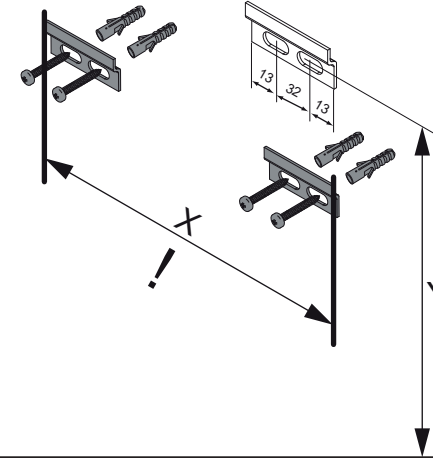

Wasseranschluss

Becken-Nr.	AA	AE	SE	Bei Standard-Siphon
79699 79700 79701	260	260 - 310	150 - 330	
Becken-Nr.	AA	AE	SE	Bei Raumspar-Siphon
79699 79700 79701	280 - 500	280 - 450	150 - 330	

NATURA

AE = Abstand Eckventile
 AA = Abstand Ablauf
 SE = Seitlicher Abstand Eckventile
 OFF = Oberkante fertiger Fußboden

Waschtischunterschränke

79699 mit Schrank 79700 mit Schrank 79701 mit Schrank		
Schrank	Y in mm	X in mm
79702 79712	639	896

NATURA Bohrmaße
BJWI01

S.1/7

Ansicht von hinten

anatura.ai

Maßangaben in mm.

Änderungen vorbehalten.