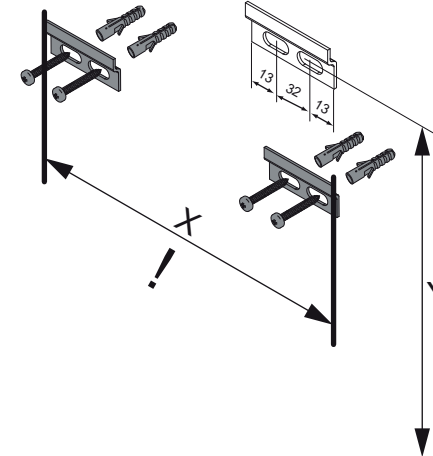

Wasseranschluss

Becken-Nr.	AA	AE	SE	Bei Standard-Siphon
84900 84908	260	260 - 310	150 - 330	
Becken-Nr.	AA	AE	SE	Bei Raumspar-Siphon
84900 84908	270 - 500	270 - 450	150 - 330	

NATURA

AE = Abstand Eckventile
 AA = Abstand Ablauf
 SE = Seitlicher Abstand Eckventile
 OFF = Oberkante fertiger Fußboden

Waschtischunterschränke

84900/8 mit Schrank		
Schrank	Y in mm	X in mm
79702 79712	631	896

NATURA Bohrmaße
 BJWI01

S.6/7

Ansicht von hinten

anatura.ai

Maßangaben in mm.

Änderungen vorbehalten.