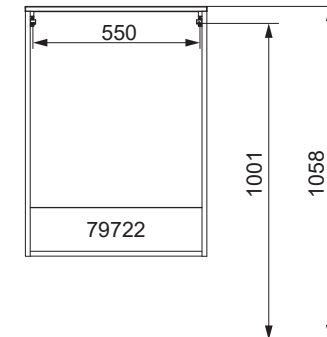

Waschtischunterschränke

82400 mit Schrank		
Schrank	Y in mm	X in mm
79702	599	896
79712		

NATURA Bohrmaße
 BJWI01

S.4/7

Ansicht von hinten

anatura.ai

Maßangaben in mm.

Änderungen vorbehalten.

Wasseranschluss

Becken-Nr.	AA	AE	SE	Bei Standard-Siphon
83003	280	280 - 330	150 - 330	
Becken-Nr.	AA	AE	SE	Bei Raumspar-Siphon
83003	300 - 520	300 - 470	150 - 330	

NATURA

AE = Abstand Eckventile
 AA = Abstand Ablauf
 SE = Seitlicher Abstand Eckventile
 OFF = Oberkante fertiger Fußboden

Waschtischunterschranke

83003 mit Schrank		
Schrank	Y in mm	X in mm
79702	604	896
79712		

NATURA Bohrmaße
 BJWI01

S.5/7

Ansicht von hinten

anatura.ai

Maßangaben in mm.

Änderungen vorbehalten.

Waschtischunterschränke

84900/8 mit Schrank		
Schrank	Y in mm	X in mm
79702 79712	631	896

NATURA Bohrmaße
 BJWI01

S.6/7

Ansicht von hinten

anatura.ai

Maßangaben in mm.

Änderungen vorbehalten.