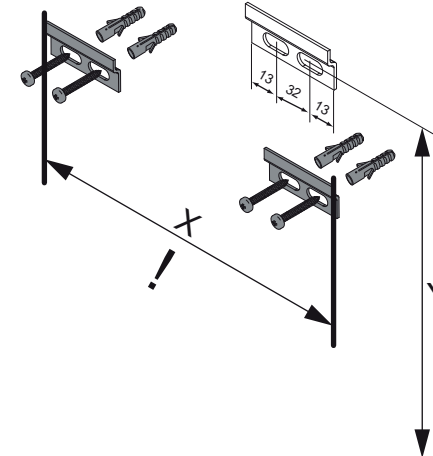

Waschtischunterschranke

82450 mit Schrank		
Schrank	Y in mm	X in mm
79702	619	896
79712