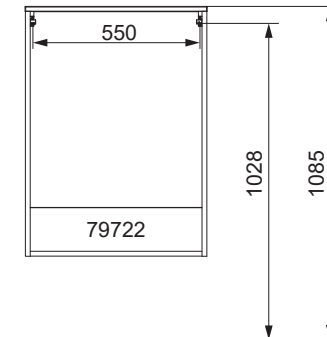

Waschtischunterschränke

82400 mit Schrank		
Schrank	Y in mm	X in mm
79702	599	896
79712		

NATURA Bohrmaße
 BJWI01

S.4/7

Ansicht von hinten

anatura.ai

Maßangaben in mm.

Änderungen vorbehalten.

Waschtischunterschranke

83003 mit Schrank		
Schrank	Y in mm	X in mm
79702	604	896
79712		

NATURA Bohrmaße
 BJWI01

S.5/7

Ansicht von hinten

anatura.ai

Maßangaben in mm.

Änderungen vorbehalten.

Wasseranschluss

Becken-Nr.	AA	AE	SE	Bei Standard-Siphon
84900 84908	260	260 - 310	150 - 330	
Becken-Nr.	AA	AE	SE	Bei Raumspar-Siphon
84900 84908	270 - 500	270 - 450	150 - 330	

NATURA

AE = Abstand Eckventile
 AA = Abstand Ablauf
 SE = Seitlicher Abstand Eckventile
 OFF = Oberkante fertiger Fußboden

Waschtischunterschränke

84900/8 mit Schrank		
Schrank	Y in mm	X in mm
79702 79712	631	896

NATURA Bohrmaße
 BJWI01

S.6/7

Ansicht von hinten

anatura.ai

Maßangaben in mm.

Änderungen vorbehalten.