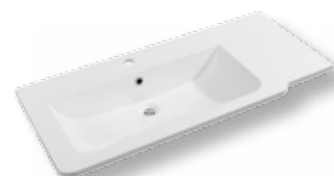

Formschöner Waschtisch (1000 mm) auch mit Ablagefläche rechts wählbar.