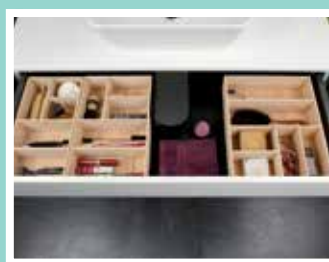

Kosmetik-Organizer passen optimal in FACKELMANN Spiegelschränke mit Tiefe 120 mm! Alle Schminkutensilien perfekt verstaut. Im Spiegelschrank oder auf dem Schrank, einzeln, nebeneinander oder aufeinander einsetzbar.

Schubladen-Einsätze aus hochwertigem Buchenholz

180 mm breit
Kosmetik-Schublade
 BxHxT: 180 x 50 x 100 mm
 hochwertiger, transparenter Kunststoff
 inkl. 4 Anti-Rutschpuffer

Art.-Nr.
86893

175 mm breit
Kosmetik-Organisator
 BxHxT: 175 x 60 x 95 mm
 hochwertiger, transparenter Kunststoff,
 8 Fächer,
 inkl. 4 Anti-Rutschpuffer

Art.-Nr.
86894

Badmöbel Accessoires

- Ordnung im Schub und Spiegelschrank
- variabel einsetzbar, vielseitig kombinierbar
- passend für die meisten FACKELMANN Badmöbel
- hochwertige Qualität

170 bzw. 321 mm breit
Schubladen-Einsatz
 BxHxT: 170 x 70 x 321 mm
 speziell für kleine Schubladen geeignet,
 hochwertiges Buchenholz,
 5 extra hohe Fächer,
 längs oder quer verwendbar