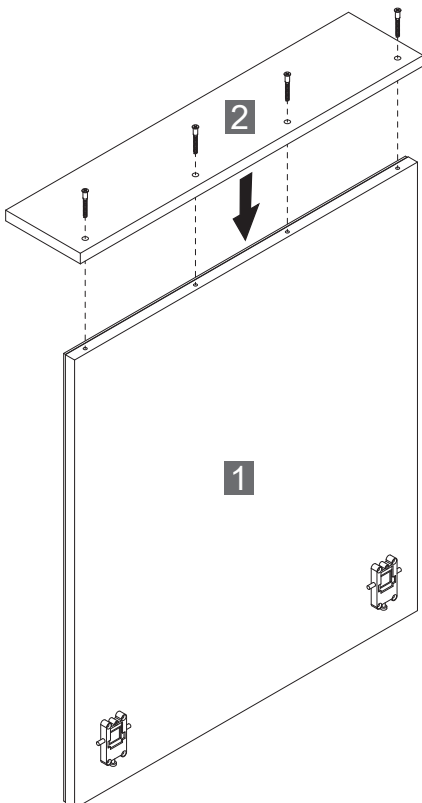

- 1** 2XRWM84639 Ast-Eiche  
2XRW859833 Weiß
- 2** 2XAL846392 Ast-Eiche  
2XAL859833 Weiß  
2XAL859872 Nature-Oak

Raccolta differenziata  
Verifica le disposizioni del tuo Comune

Alle Maßangaben sind ca.-Maße und können geringfügig abweichen.  
All measurements are approximate and may vary slightly.

5MAN859830 S1 16/24

2 1

1.1

1.2

2

**A**

ohne Leuchte /  
without lamp

**B**

mit Leuchte /  
with lamp

\*nicht inklusive/  
\*not included

**A**

ohne Leuchte/  
without lamp

**3**

Abstandsmaß vor Ort prüfen!  
Check the distance on site!

\*OFF = Oberkante fertiger Fußboden  
\*OFF = Top edge of finished floor