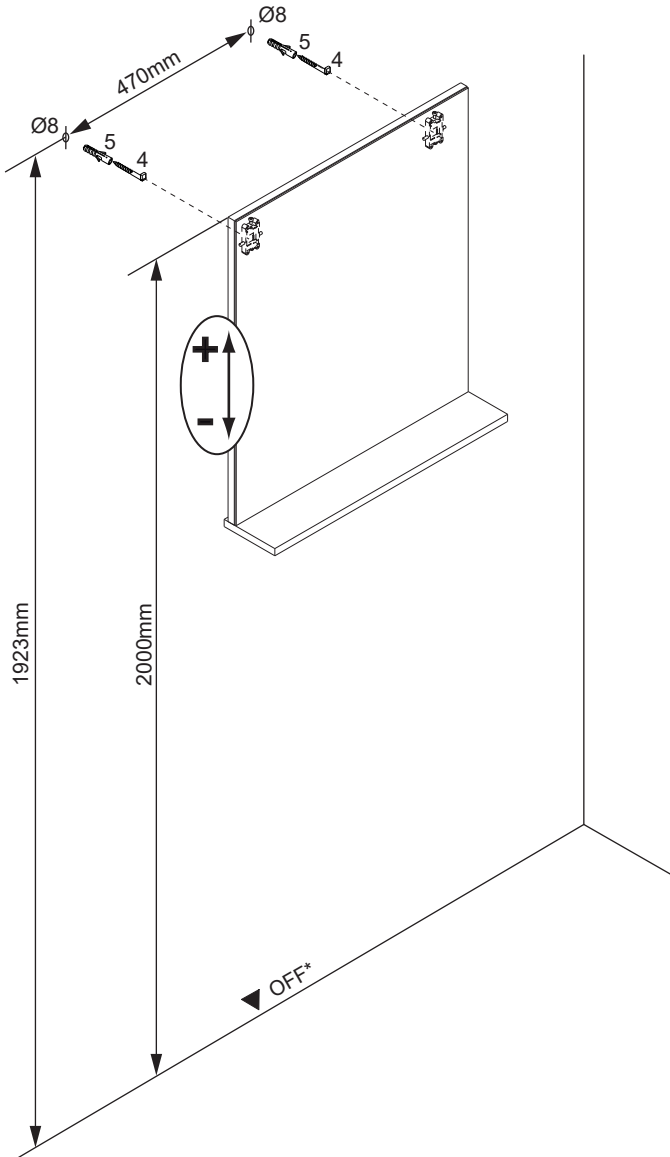

5MAN859830 S1 16/24

2 1

1.1

1.2

2

**A**

ohne Leuchte /  
without lamp

**B**

mit Leuchte /  
with lamp

\*nicht inklusive/  
\*not included

**A**

ohne Leuchte/  
without lamp

**3**

Abstandsmaß vor Ort prüfen!  
Check the distance on site!

\*OFF = Oberkante fertiger Fußboden  
\*OFF = Top edge of finished floor