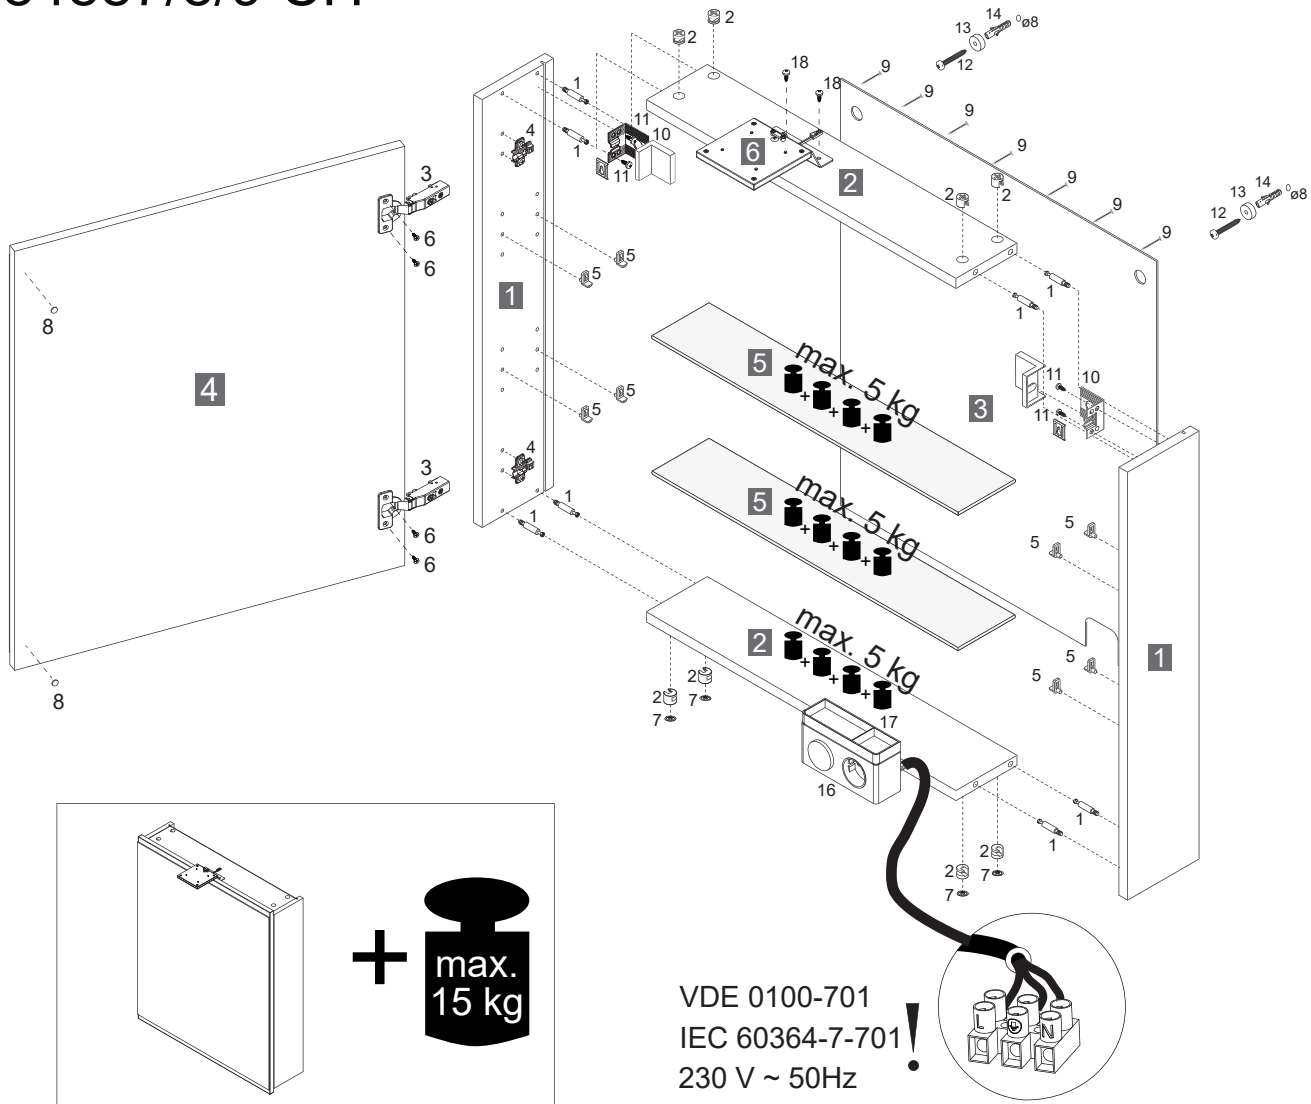

FACKELMANN®

Dieses Produkt enthält eine Lichtquellen der Energieeffizienzklasse G.
 This product contains a light source of energy efficiency class G.

84782/3/5
 84882/3/5
 84787/8/9 CH
 84887/8/9 CH

- 1** 2XSE848822 StEs
 2XSE841033 Weiß
- 2** 2XQU829692 Silber
- 3** 2XRW841029 Silber/Weiß
- 4** 2XFTM84782 StEs
 2XFTM84783 Weiß
 2XFTM84785 BaGr
- 5** 4GEL719100 Glas
- 6** 4SL0827001 LED-Leuchte

Alle Maßangaben sind ca.-Maße und können geringfügig abweichen.
 All measurements are approximate and may vary slightly.

Türanschlag links oder rechts möglich.
 Door hinges left or right possible.

Alle Abbildungen Türanschlag links.
 All illustrations door hinge left.