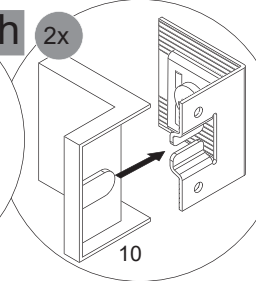

4SL0834791 CH
MAX. 10 A
230 V ~ 50Hz

FACKELMANN®

5BB0847830 S15 48/21

7

Abstandsmaß vor Ort prüfen!
Check the distance on site!

*OFF = Oberkante fertiger Fußboden
*OFF = Top edge of finished floor

8

8.1