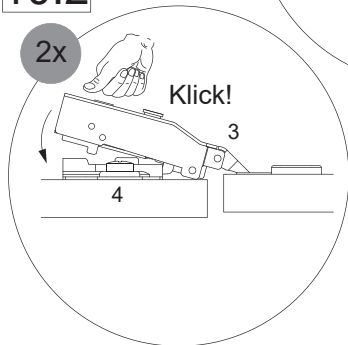

8.2

FAKELMANN®

5BB0847830 S16 48/21

9

9.1

9.2

10

10.1

10.2

Scharriereinstellung
Hinge adjustment

Lösen der Scharriere
Release of the hinges

FACKELMANN

5BB0847830 S17 48/21