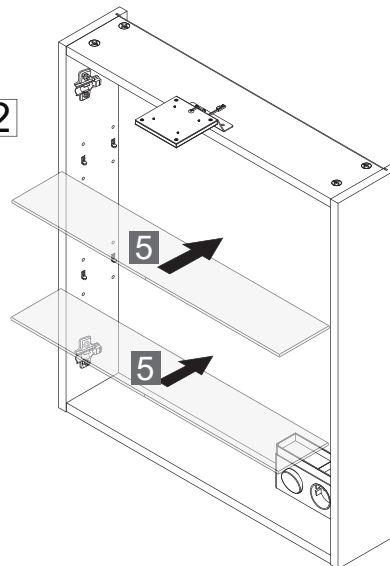

7

Abstandsmaß vor Ort prüfen!
Check the distance on site!

*OFF = Oberkante fertiger Fußboden
*OFF = Top edge of finished floor

8

8.1

8.2

FAKELMANN®

5BB0847830 S16 48/21