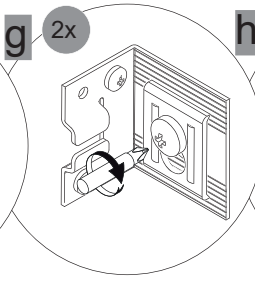

4SL0834791 CH
MAX. 10 A
230 V ~ 50Hz

FACKELMANN®

5BB0847830 S15 48/21

7

Abstandsmaß vor Ort prüfen!
Check the distance on site!

*OFF = Oberkante fertiger Fußboden
*OFF = Top edge of finished floor

8

8.1