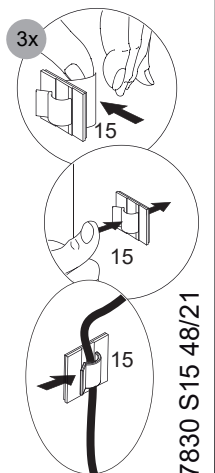

Alle Maßangaben sind ca.-Maße und können geringfügig abweichen.
 All measurements are approximate and may vary slightly.

Türanschlag links oder rechts möglich.
 Door hinges left or right possible.

Alle Abbildungen Türanschlag links.
 All illustrations door hinge left.

6

6.1

6.2

6.3

VDE 0100-701 !
IEC 60364-7-701 !

Eine defekte Elektrobox ist vollständig durch eine neue Box zu ersetzen.

The trafo-box cannot be repaired and must be replaced.

4SL0834729
MAX. 16 A
230 V ~ 50Hz

4SL0834791 CH
MAX. 10 A
230 V ~ 50Hz

FACKELMANN®

5BB0847830 S15 48/21

7

Abstandsmaß vor Ort prüfen!
Check the distance on site!

*OFF = Oberkante fertiger Fußboden
*OFF = Top edge of finished floor

8

8.1