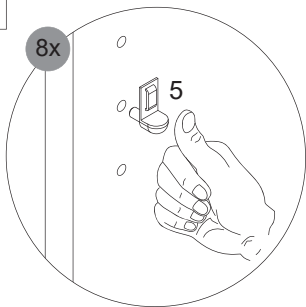

4SL0834791 CH
MAX. 10 A
230 V ~ 50Hz

FACKELMANN®

5BB0847830 S15 48/21

7

Abstandsmaß vor Ort prüfen!
Check the distance on site!

*OFF = Oberkante fertiger Fußboden
*OFF = Top edge of finished floor

8

8.1