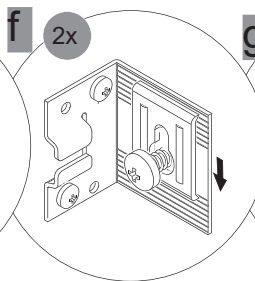

4SL0834791 CH
MAX. 10 A
230 V ~ 50Hz

FACKELMANN®

5BB0847830 S15 48/21

7

Abstandsmaß vor Ort prüfen!
Check the distance on site!

*OFF = Oberkante fertiger Fußboden
*OFF = Top edge of finished floor

8

8.1