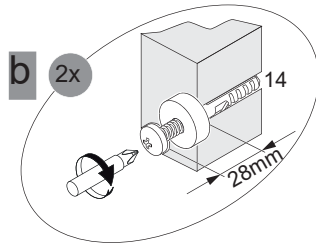

4SL0834791 CH
MAX. 10 A
230 V ~ 50Hz

FACKELMANN®

5BB0847830 S15 48/21

7

Abstandsmaß vor Ort prüfen!
Check the distance on site!

*OFF = Oberkante fertiger Fußboden
*OFF = Top edge of finished floor

8

8.1