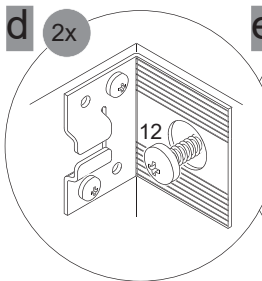

4SL0834791 CH
MAX. 10 A
230 V ~ 50Hz

FACKELMANN®

5BB0847830 S15 48/21

7

Abstandsmaß vor Ort prüfen!
Check the distance on site!

*OFF = Oberkante fertiger Fußboden
*OFF = Top edge of finished floor

8

8.1