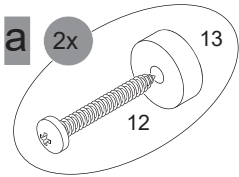

4SL0834791 CH
MAX. 10 A
230 V ~ 50Hz

FACKELMANN®

5BB0847830 S15 48/21

7

Abstandsmaß vor Ort prüfen!
Check the distance on site!

*OFF = Oberkante fertiger Fußboden
*OFF = Top edge of finished floor

8

8.1