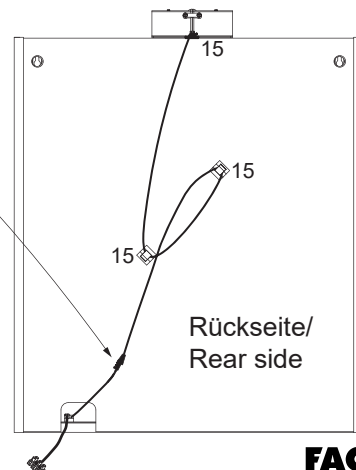

6

6.1

6.2

6.3

VDE 0100-701 !
IEC 60364-7-701 !

Eine defekte Elektrobox ist vollständig durch eine neue Box zu ersetzen.

The trafo-box cannot be repaired and must be replaced.

4SL0834729
MAX. 16 A
230 V ~ 50Hz

4SL0834791 CH
MAX. 10 A
230 V ~ 50Hz

FACKELMANN®

5BB0847830 S15 48/21

7

Abstandsmaß vor Ort prüfen!
Check the distance on site!

*OFF = Oberkante fertiger Fußboden
*OFF = Top edge of finished floor

8

8.1