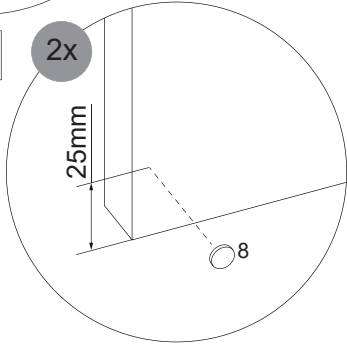

9

9.1

9.2

10

10.1

10.2

Scharriereinstellung
Hinge adjustment

Lösen der Scharriere
Release of the hinges

FACKELMANN

5BB0847830 S17 48/21