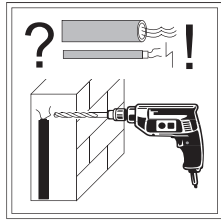

7

Abstandsmaß vor Ort prüfen!
Check the distance on site!