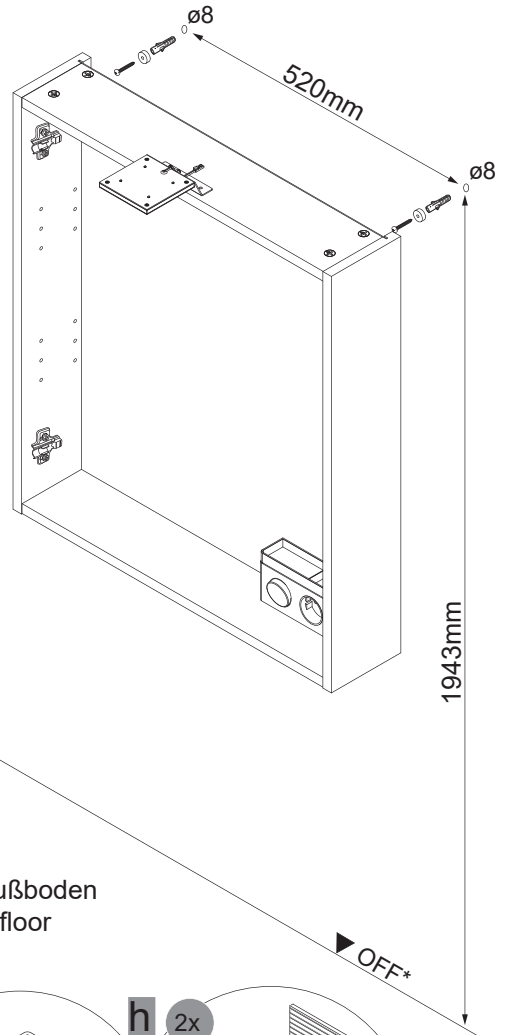

4SL0834791 CH
MAX. 10 A
230 V ~ 50Hz

FACKELMANN®

5BB0847830 S15 48/21

7

Abstandsmaß vor Ort prüfen!
Check the distance on site!

*OFF = Oberkante fertiger Fußboden
*OFF = Top edge of finished floor

8

8.1