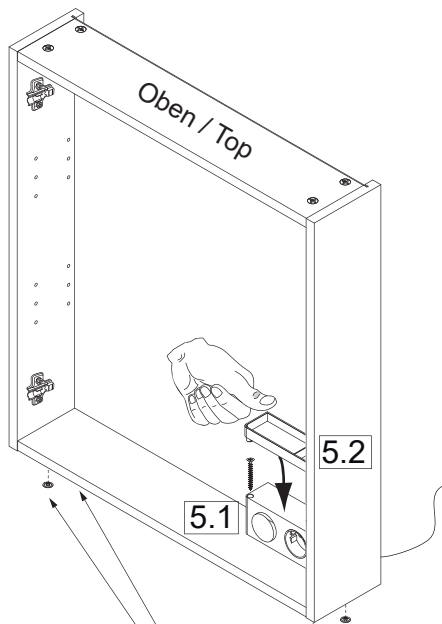

6

6.1

6.2

6.3

VDE 0100-701 !
IEC 60364-7-701 !

Eine defekte Elektrobox ist vollständig durch eine neue Box zu ersetzen.

The trafo-box cannot be repaired and must be replaced.

4SL0834729
MAX. 16 A
230 V ~ 50Hz