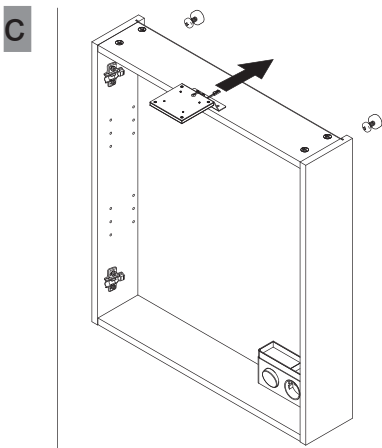

4SL0834791 CH
MAX. 10 A
230 V ~ 50Hz

FACKELMANN®

5BB0847830 S15 48/21

7

Abstandsmaß vor Ort prüfen!
Check the distance on site!

*OFF = Oberkante fertiger Fußboden
*OFF = Top edge of finished floor

8

8.1