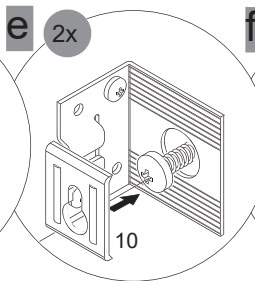

4SL0834791 CH
MAX. 10 A
230 V ~ 50Hz

FACKELMANN®

5BB0847830 S15 48/21

7

Abstandsmaß vor Ort prüfen!
Check the distance on site!

*OFF = Oberkante fertiger Fußboden
*OFF = Top edge of finished floor

8

8.1